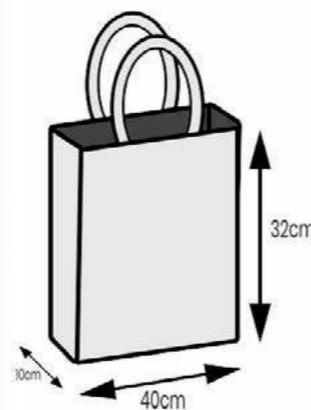

*MATERIAL: ALGODÓN RECICLADO
*MEDIDAS: 49CM X 32 CM

COLORES DISPONIBLES

BOLSO ALGODÓN LIENZO

COD: YWLB449

BOLSO ALGODON LIENZO
INCLUYE: HALADERA
MEDIDAS: 25X50 CM

BOLSO LIENZO

COD: HL7916

BOLSO DE LIENZO
COLOR: NEGRO
MEDIDAS: 26X15CM
NO TIENE EMPAQUE INDIVIDUAL

Lienzo

*COSTOS NO INCLUYE IVA
*NO INCLUYE PERSONALIZACIÓN

*COSTOS NO INCLUYE IVA
*NO INCLUYE PERSONALIZACIÓN

BOLSO BRILLANTE PEQUEÑO
COD:CN2154

BOLSO CAMBRELLA 200GR
ACOLCHADO RESISTENTE NEGRO
COD:CN2147

BOLSO CAMBRELLA
MATERIAL CAMBRELLA 200GR ACOLCHADO
RESISTENTE NEGRO
MEDIDAS 32X40X10

BOLSO POLIESTER SIN
FUELLE CON ESTUCHE
COD: EH4017

MATERIAL: 100% POLIESTER
MEDIDAS: 36X58Cm
SIN FUELLE

BOLSO CAMBRELLA
150GR NEGRO
COD: CN2155

BOLSO CAMBRELLA NEGRO IMPORTADO
MATERIAL CAMBRELLA 150GR , ACOLCHADO
RESISTENTE
MEDIDAS 40X40X15CM

CAMBRELLA
150GM

**SPORT BAG CON
BOLSILLO INTERNO
COD: EH4710**

Sport bag diseño cómodo, cosido superior y laterales con cordón ajustable ideal para deportistas.

MATERIAL 100% POLIESTER, SIN FORRO
MEDI: :39 Cm x 46 Cm X 10 CM