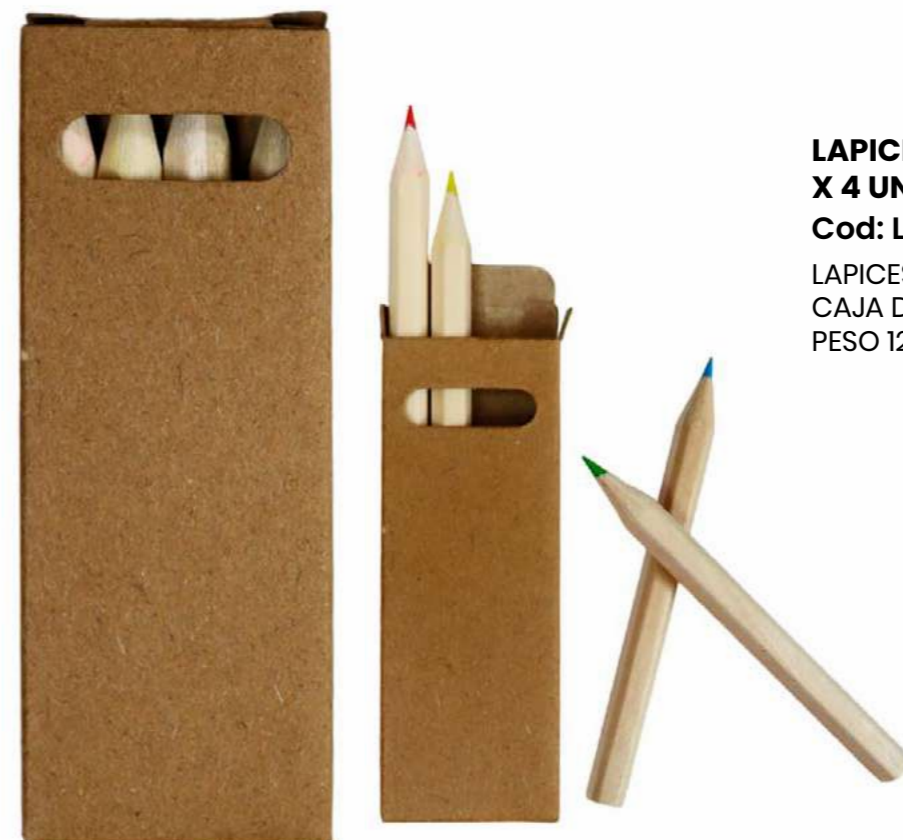

LAPIZ ECOLÓGICO SEMILLAS ORGÁNICAS

Cod: ECOLAP

Lápiz de madera
Incluye semilla (semillas surtidas)
con estiqueta con instrucciones de
papel reciclado.

Medida lápiz: 18.5cm x 0.9cm
Medida etiqueta: 20.5cm x 6cm

*COSTOS NO INCLUYE IVA
*NO INCLUYE PERSONALIZACIÓN

**LAPICES DE COLORES
X 6 UNDS**

Cod: LY19042

SET LÁPICES DE COLORES

Set de 6 lápices de colores en estuche de cartón natural.

**SET ECOLOGICO ESCOLAR
6 PZS NATURAL**

Cod: LY0728

SET ECOLOGICO ESCOLAR 6 PZS NATURAL
INCLUYE 3 LAPIZ, 1 BORRADOR, 1 SACAPUNTAS, 1
REGLA 15CM
MEDIDA PROD.: 18CM X 5CM X 1CM
PESO PROD.: 0.043 GR
CON EMPAQUE PLÁSTICO INDIVIDUAL
CANT. X CAJA: 300 UNID.
MEDIDAS CAJA 38,5x26,5x41 CM