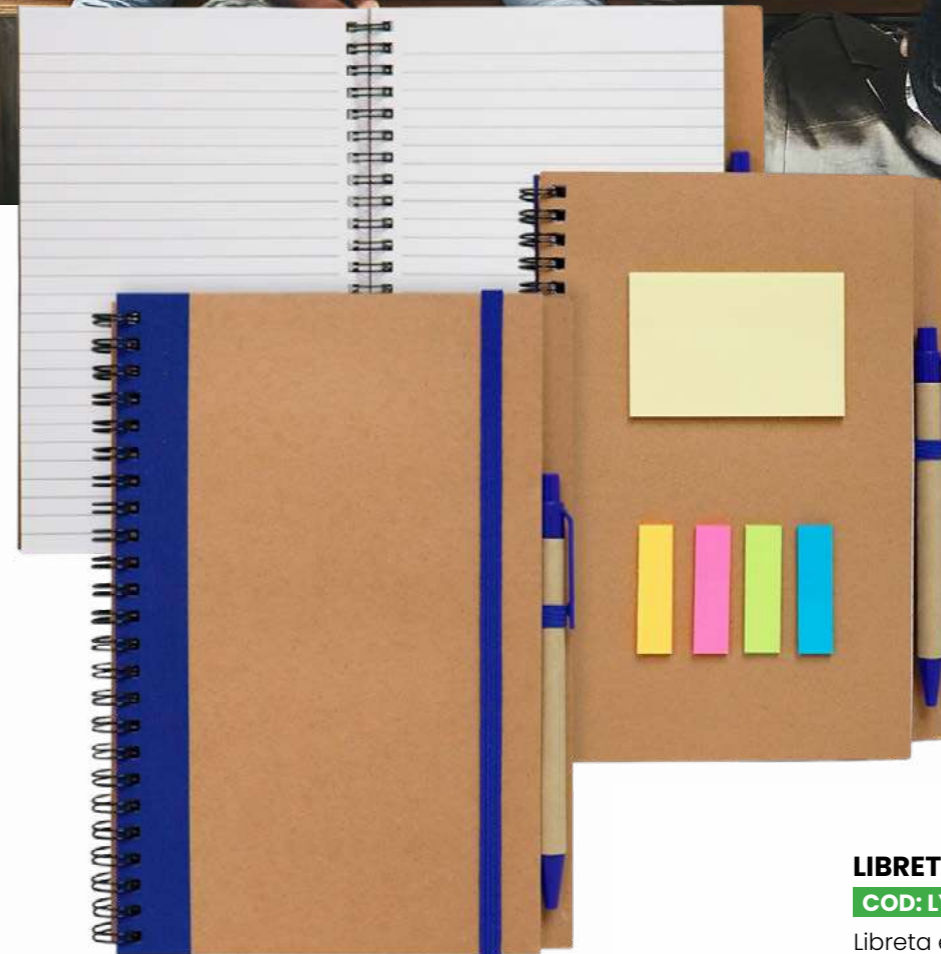

Libreta de vinil de 95 hojas de lineas
Anillo discos
Medidas: 21cm de largo y 15.7cm de ancho

*COSTOS NO INCLUYE IVA
*NO INCLUYE PERSONALIZACIÓN

INCLUYE:

Post It

Planificador Semanal

Bolígrafo Ecológico

LIBRETA ECOLÓGICA POST IT

COD: LY8114

Libreta tipo cuaderno ecológica con planificador semanal y post it
Incluye bolígrafo ecológico 70 hojas
Medidas: 14.5cm x 9cm

*COSTOS NO INCLUYE IVA
*NO INCLUYE PERSONALIZACIÓN

LIBRETA ECOLÓGICA CON BOLÍGRAFO