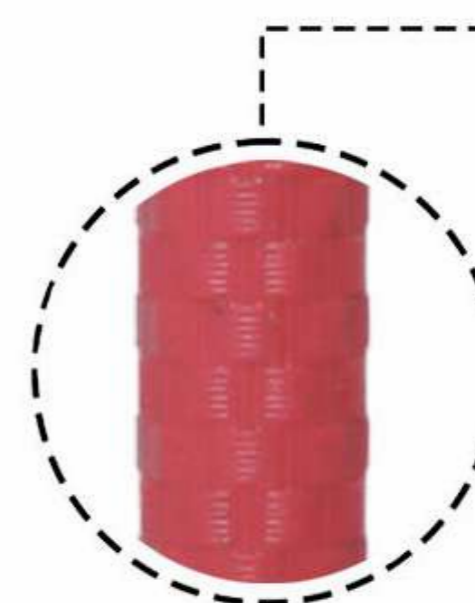

**Bolígrafo Texturizado
AVENA**