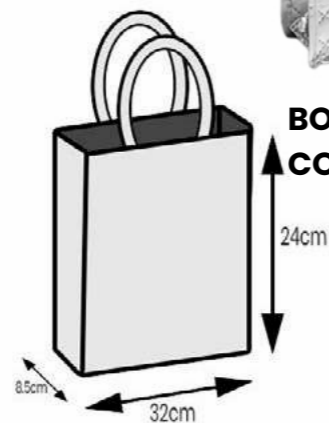

BOLSO BRILLANTE PEQUEÑO
COD:CN2154