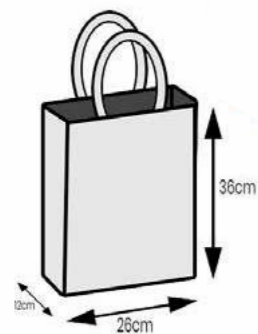

BOLSA DE PAPEL ECOLÓGICA

COD: CN2745

BOLSA DE PAPEL ECOLÓGICA
PESO DE PRODUCTO: 0.030KG
MEDIDAS PRODUCTO : 27X21X10CM
SIN EMPAQUE INDIVIDUAL

BOLSA DE PAPEL ECOLÓGICA

COD: CN2744

PESO DE PRODUCTO: 0.040 KG
MEDIDAS DE PRODUCTO:
36X26X12CM