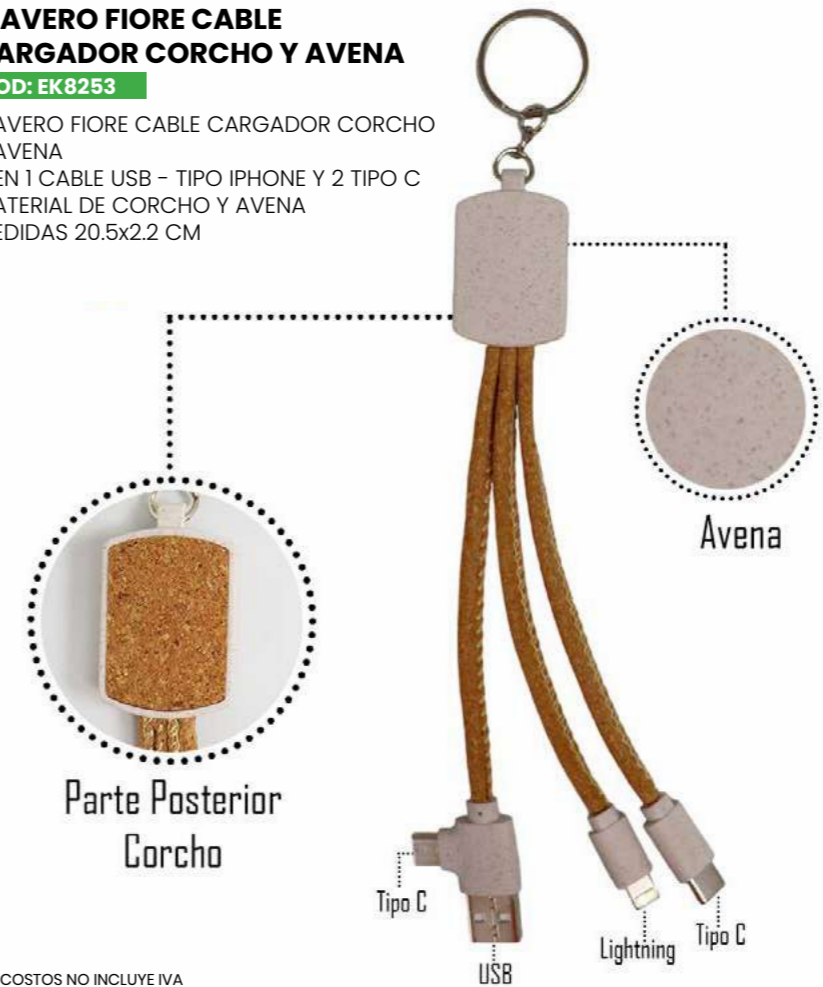

COD: DRUE3141

PARLANTE BLUETOOTH ERGONÓMICO DE MATERIAL DE TELA Y CORCHO CON ENTRADA TIPO C PARA CARGA INCLUYE CABLE TIPO C PARA CARGA MEDIDAS: 7.5CM DE ALTO, 6.5CM DE ANCHO EMPAQUE: CAJA INDIVIDUAL

LLAVERO FIORE CABLE CARGADOR CORCHO Y AVENA

COD: EK8253

LLAVERO FIORE CABLE CARGADOR CORCHO Y AVENA 3 EN 1 CABLE USB - TIPO IPHONE Y 2 TIPO C MATERIAL DE CORCHO Y AVENA MEDIDAS 20.5x2.2 CM

*COSTOS NO INCLUYE IVA
*NO INCLUYE PERSONALIZACIÓN

MOUSE PAD CORCHO/ CARGADOR INALÁMBRICO