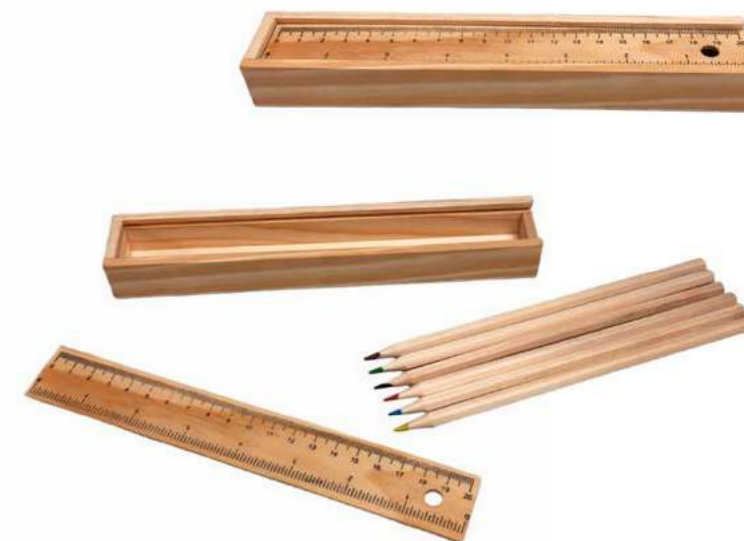

**PINTURAS X 6 CON
REGLA (SET)
Cod: LY8956**

PINTURAS X 6 CON REGLA (SET)
MATERIAL: MADERA RECICLADA
CONTIENE: 6 PINTURAS Y TAPA REGLA
MEDIDAS: 3,6 Cm X 20,3 Cm X 2,5Cm
PESO PROD.: 0,069 GR
CNT X CAJA: 200 UND
PESO CAJA: 14 KG
TAMAÑO CAJA: 37,5x23x53 CM