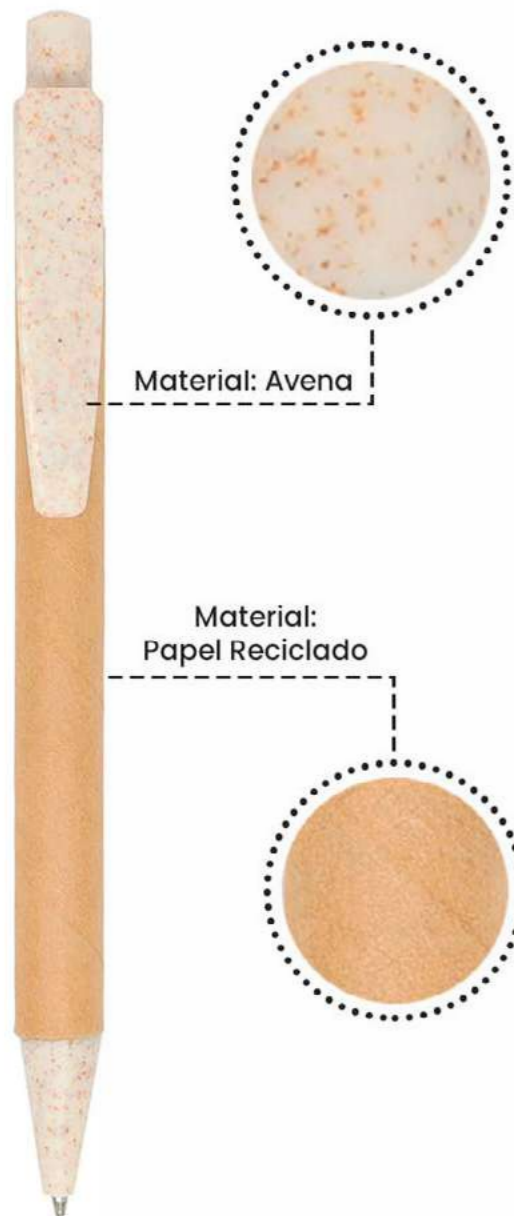

Bolígrafo de avena eco frendly (ecológico), cuerpo de avena entero, con grip de goma blanco
Medidas: 13.5cm x 1.2cm

● **Tinta:** Azul

Hecho en: España

*COSTOS NO INCLUYE IVA
*NO INCLUYE PERSONALIZACIÓN

Bambú

BOLÍGRAFO PARIS **AVENA Y BAMBOO**

Cod: PS111

Bolígrafo ecológico de avena con clipde bamboo con mecanismo pulsador.
Medidas: 14cm x 1cm

● **Tinta:** Azul

Avena

BOLÍGRAFO DE AVENA Y BAMBOO

Cod: LY1374

Bolígrafo de avena y bamboo con mecanismo click para la punta
100% Ecológico
Medida: 14.5 cm x 1 cm

● **Tinta:** Azul

BAMBÚ

AVENA

*COSTOS NO INCLUYE IVA
*NO INCLUYE PERSONALIZACIÓN

**BOLÍGRAFO NISTOK STYB ESPAÑOL
NATURAL AVENA**

Cod: 56388

Bolígrafo ecológico grueso; cuerpo de papel, con clip y punta de avena color beige.

Medidas: 14.5cm x 1.3cm

 **Tinta: Azul**

Hecho en: España

Material:
Papel Reciclado

Material: Avena

**BOLÍGRAFO XOMER STYB ESPAÑOL
NATURAL AVENA**

Cod: 59330

Bolígrafo ecológico delgado; cuerpo de papel, con clip y punta de avena color beige