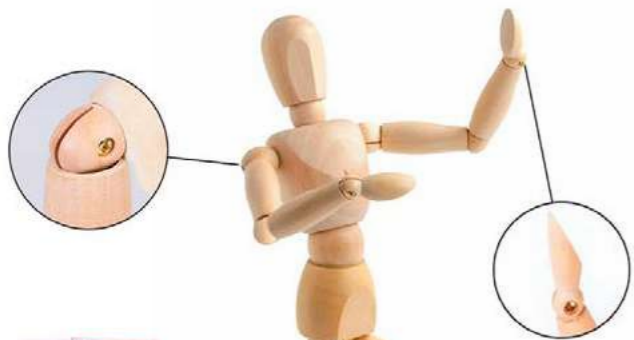

JUEGO MAGNÉTICO

COD: HL3915

MATERIAL: LIENZO
COLOR: NATURAL
MEDIDAS: 13X9CM
INCLUYE: 12 PIEZAS DE IMÁN

MANO ARTICULADA

COD: CN2811

ADORNO MANO FLEXIBLE DE MADERA
MATERIAL: MADERA 100%
COLOR: NATURAL
MEDIDAS: 25X7.5X5CM
EMPAQUE INDIVIDUAL EN CAJA DE CARTÓN