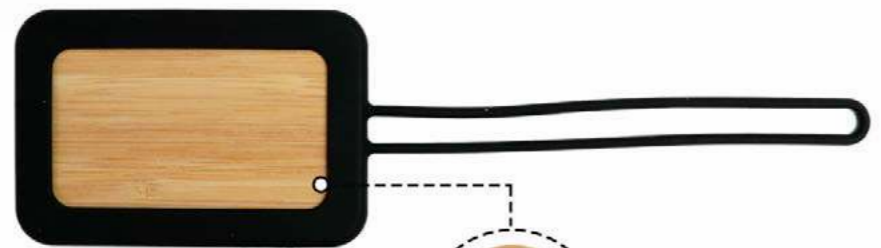

IDENTIFICADOR DE MALETAS DE SILICONA Y BAMBOO

Cod: HL7767

Material: Bamboo / Silicón
Medida 9cm x 6cm