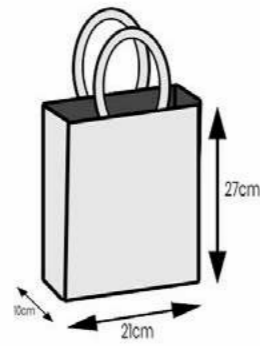

BOLSA DE PAPEL ECOLÓGICA

COD: CN2745

BOLSA DE PAPEL ECOLÓGICA
PESO DE PRODUCTO: 0.030KG
MEDIDAS PRODUCTO : 27X21X10CM
SIN EMPAQUE INDIVIDUAL