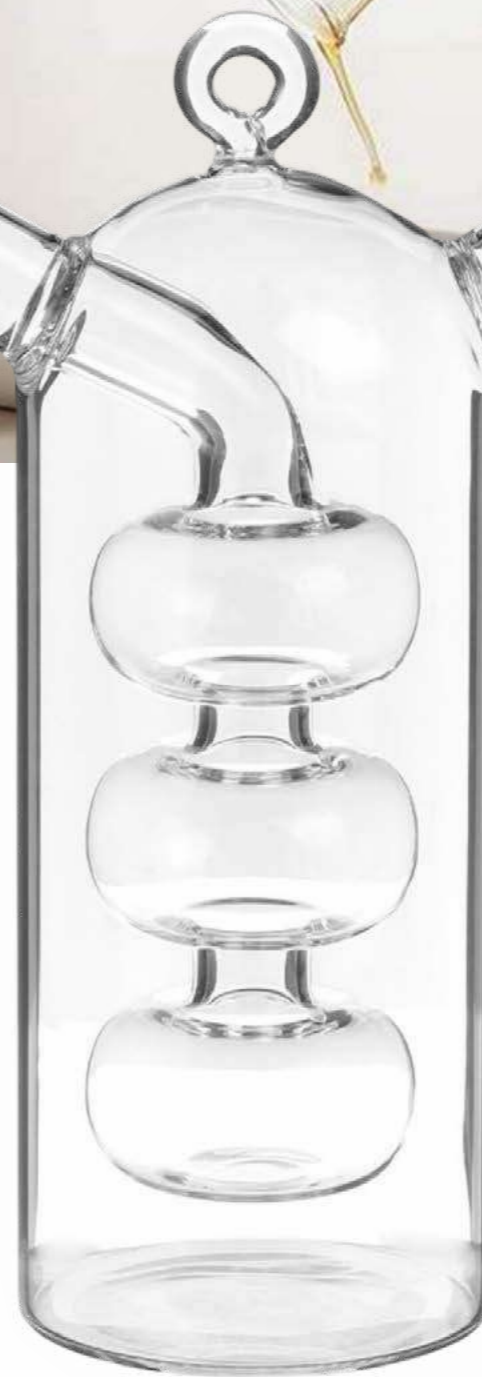

**ENVASE ACEITE Y
VINAGRE 2 EN 1**

Cod: HL7702

ENVASE PARA ACEITE Y VINAGRE 2 EN 1
MATERIAL: 100% VIDRIO Y TAPÓN DE
CORCHO.
MEDIDAS: 6.8X18CM
EMPAQUE INDIVIDUAL EN CAJA DE
CARTÓN.

*COSTOS NO INCLUYE IVA
*NO INCLUYE PERSONALIZACIÓN