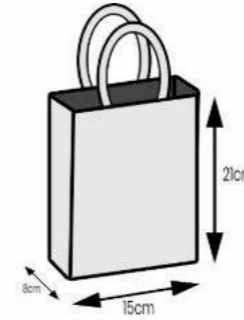

BOLSA DE PAPEL ECOLÓGICA

COD: CN2746

BOLSA DE PAPEL ECOLÓGICA
MEDIDAS DE PRODUCTO: 21CM
ALTO X 15CM X 8CM DE ANCHO