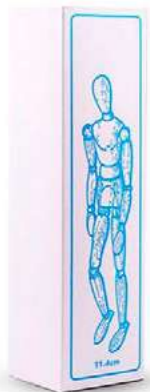

Tiempo estimado
recorrido de la arena

RELOJ DE ARENA GRANDE CON BASE DE BAMBOO

COD: HL6944G

RELOJ DE ARENA CON CUERPO DE
DE VIDRIO Y BASE DE MADERA DE BAMBOO
EMPAQUE INDIVIDUAL: CAJA DE CARTON Y
ESPUMA FLEX
MEDIDAS DEL RELOJ: 16.5CM DE ALTO Y 6.5CM
DE ANCHO APROX.
MEDIDAS DE LA BASE: 7.5X7.5X2CM

JUEGO MAGNÉTICO

COD: HL3915

MATERIAL: LIENZO
COLOR: NATURAL
MEDIDAS: 13X9CM
INCLUYE: 12 PIEZAS DE IMÁN

MANO ARTICULADA

COD: CN2811

ADORNO MANO FLEXIBLE DE MADERA
MATERIAL: MADERA 100%
COLOR: NATURAL
MEDIDAS: 25X7.5X5CM
EMPAQUE INDIVIDUAL EN CAJA DE CARTÓN

HOMBRE DE MADERA

COD: CN2810

FIGURA DECORATIVA FORMA HOMBRE DE MADERA
COLOR: MADERA NATURAL
MEDIDAS: 15.5X4.5CM
EMPAQUE INDIVIDUAL EN CAJA DE CARTÓN

*COSTOS NO INCLUYE IVA
*NO INCLUYE PERSONALIZACIÓN

JUEGO DE TIC TAC