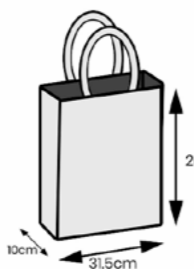

HONEST

Incluye Botón

BOLSO CAMBRELA PLASTIFICADO

COD: CN2144

BOLSO CAMBRELA PLASTIFICADO MATERIAL PLÁSTICO GRIS MEDIDAS 37X41.5X11CM

Incluye Botón

BOLSO CAMBRELA PLASTIFICADO
COD: CN2143

BOLSO CAMBRELA PLASTIFICADO CON BROCHE CAJA X 1000 UNDS