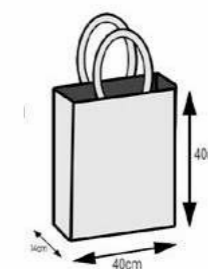

BOLSO CAMBRELLA NEGRO IMPORTADO
MATERIAL CAMBRELLA 150GR , ACOLCHADO
RESISTENTE
MEDIDAS 40X40X15CM

CAMBRELLA
150GM