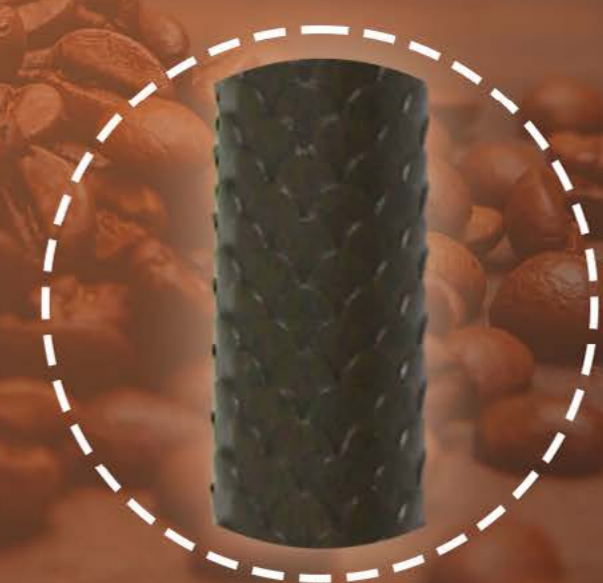

 **Tinta:** Azul

Bolígrafo
Coffee

Cod: PS92K

*Bolígrafo ecológico que incorpora **café molido reciclado**, un ingrediente sostenible que minimiza el uso de plástico y contribuye a preservar el medio ambiente al reutilizar un residuo orgánico.*