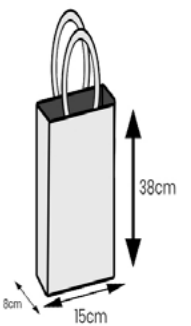

BOLSA DE PAPEL ECOLÓGICA

COD: CN2746

BOLSA DE PAPEL ECOLÓGICA
MEDIDAS DE PRODUCTO: 21CM
ALTO X 15CM X 8CM DE ANCHO

BOLSA DE PAPEL ECOLÓGICA PARA BOTELLA

COD: CN2748R

BOLSA DE PAPEL ECOLÓGICA PARA
BOTELLA
COLOR: ROJO
MEDIDAS: 38X15X8CM