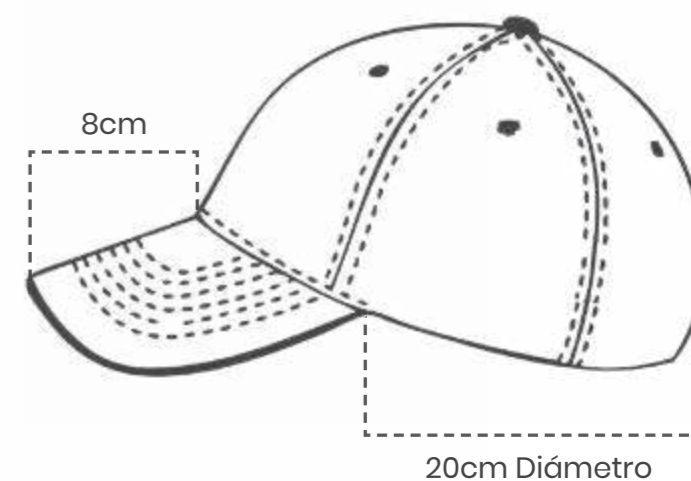

HONEST
siempre a tu lado