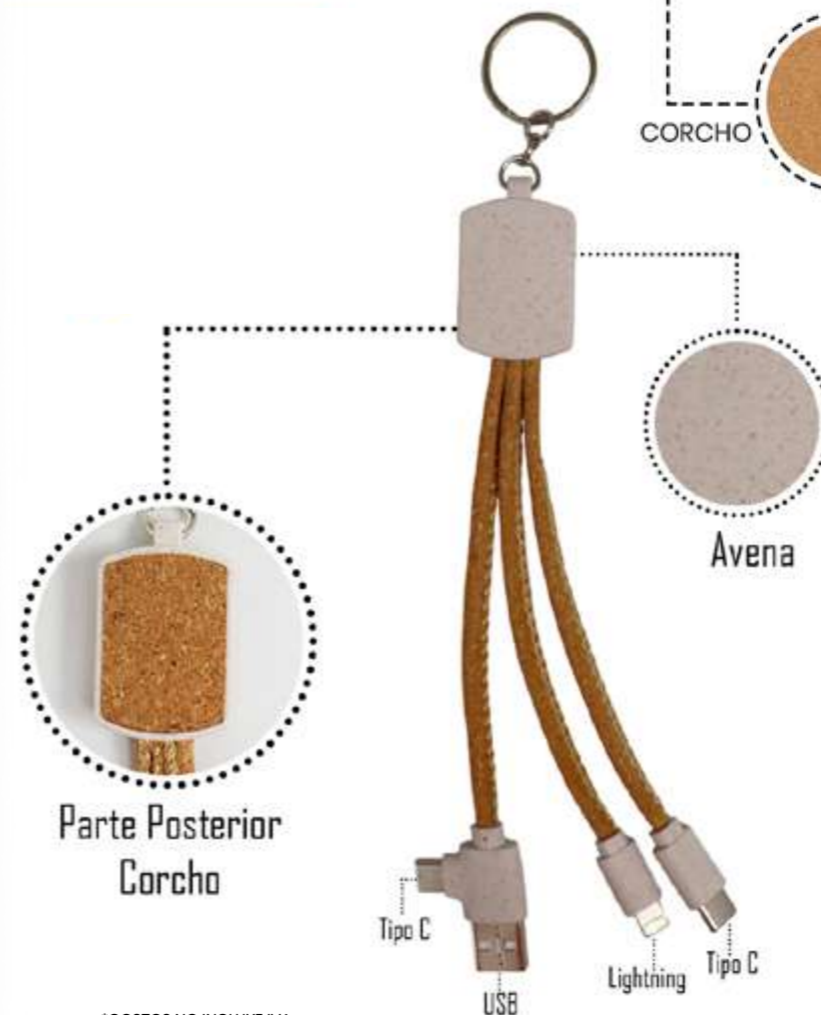

*COSTOS NO INCLUYE IVA
 *NO INCLUYE PERSONALIZACIÓN

BAMBOO

**MOUSE PAD CON ORGANIZADOR
ESCRITORIO Y CARGADOR**

COD: DR9181

Mouse pad con cargador inalámbrico para celulares inteligentes que incluye un organizador de bamboo y cable USB
Medidas: 25cm de largo, 25cm cm de ancho y 2cm de alto
Empaque: caja individual

*COSTOS NO INCLUYE IVA
*NO INCLUYE PERSONALIZACIÓN

**MOUSE PAD CORCHO/
CARGADOR INALÁMBRICO**

Cod: DRUE3179

MOUSE PAD CORCHO/CARGADOR INALÁMBRICO
MEDIDA 26.5X20CM
INCLUYE CABLE USB TIPO C

CORCHO

Avena

Parte Posterior
Corcho