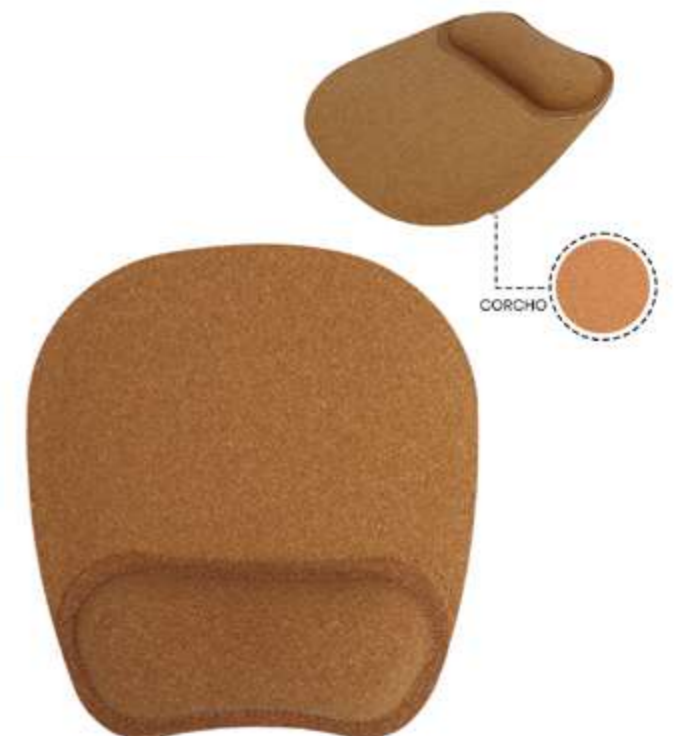

COD: HEL03

MATERIAL RUBBER
MEDIDAS 21x25 CM
INCLUYE POSA MUÑECA PARA QUE DESCANSE Y EVITAR DAÑOS EN LA MISMA

MOUSE PAD COUTCH

COD: HL7683

MATERIAL CORCHO
MEDIDAS 20x22 CM
INCLUYE POSA MUÑECA PARA QUE DESCANSE Y EVITAR DAÑOS EN LA MISMA