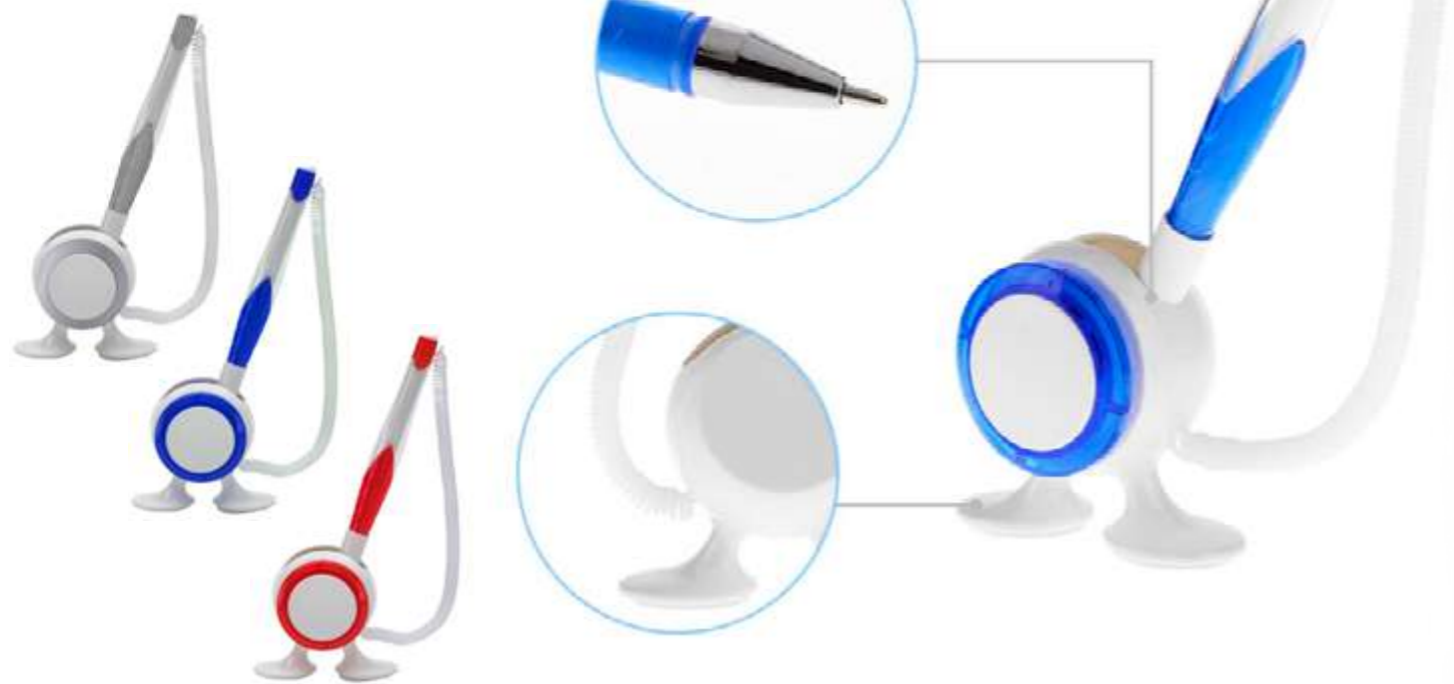

*COSTOS NO INCLUYE IVA
*NO INCLUYE PERSONALIZACIÓN