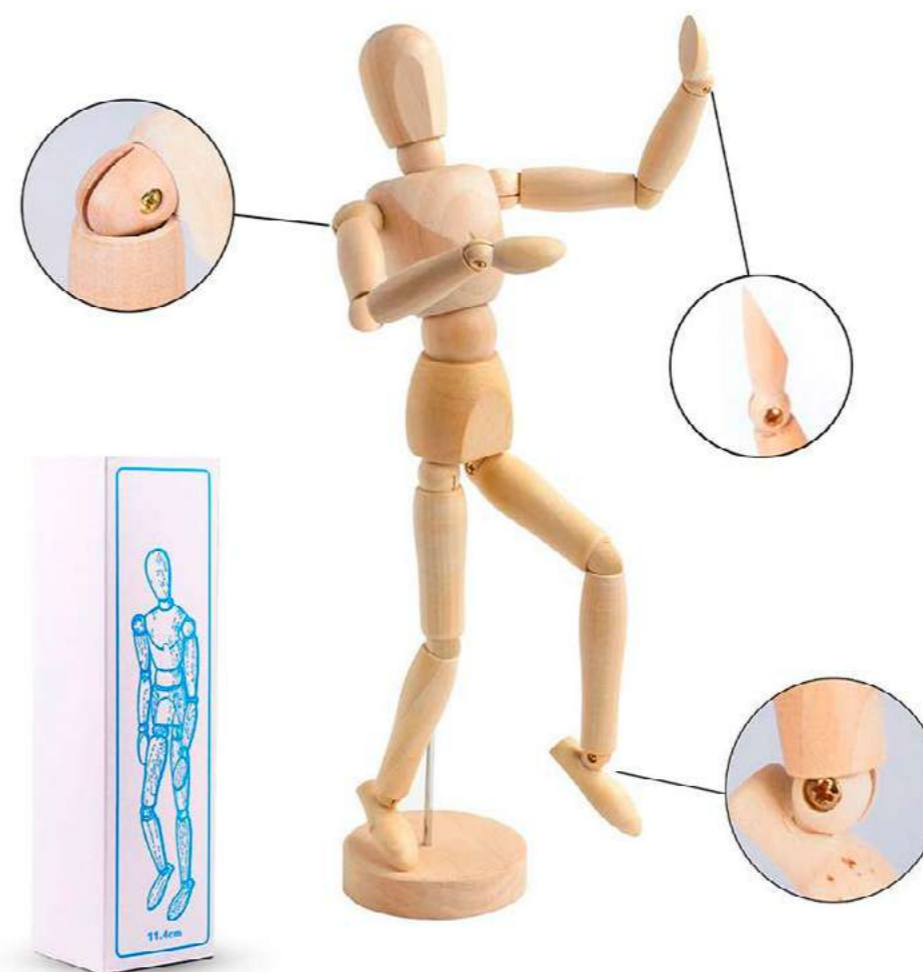

COD: HL1559A

MATERIAL: PLÁSTICO
MEDIDAS: 10 CM X 8 CM

**ALCANCIA PARA COLOREAR
VARIOS DISEÑOS**

COD: CN3146

ALCANCIA PARA COLOREAR VARIOS
DISEÑOS

Disponible
Varios Modelos

JUEGO MAGNÉTICO

COD: HL3915

MATERIAL: LIENZO
COLOR: NATURAL
MEDIDAS: 13X9CM
INCLUYE: 12 PIEZAS DE IMÁN

MANO ARTICULADA

COD: CN2811

ADORNO MANO FLEXIBLE DE MADERA
MATERIAL: MADERA 100%
COLOR: NATURAL
MEDIDAS: 25X7.5X5CM
EMPAQUE INDIVIDUAL EN CAJA DE
CARTÓN