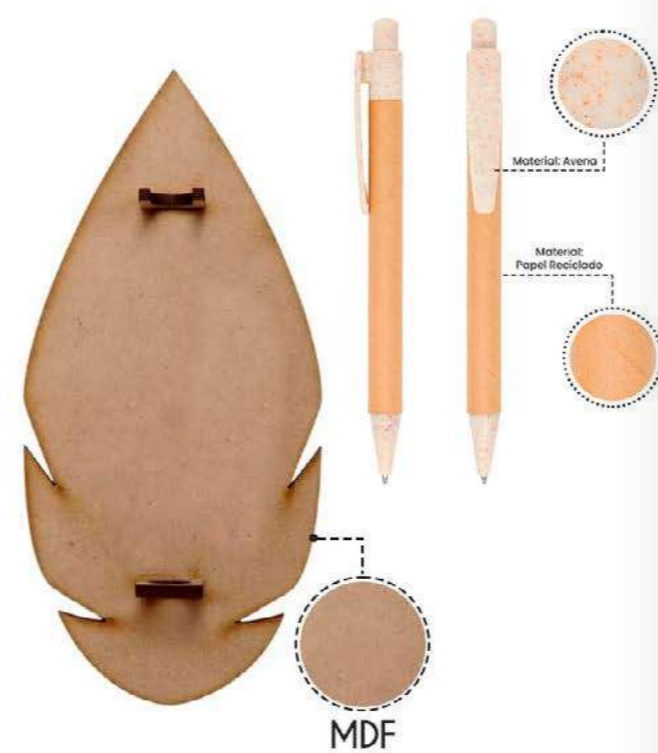

KIT HOJA MDF BOLIGRAFO NISTOK

CÓDIGO: KIT345-HBM

INCLUYE

- 1 BPBFH HOJA MDF CODIGO PARA RESERVA
- 1 56388 BOLIGRAFO NISTOK STYB ESPAÑOL NATURAL AVENA
- 1 EMP-KIT EMPAQUE KITS

KIT PINTURAS ECOLOGICAS 01

CÓDIGO: KIT347-ELM