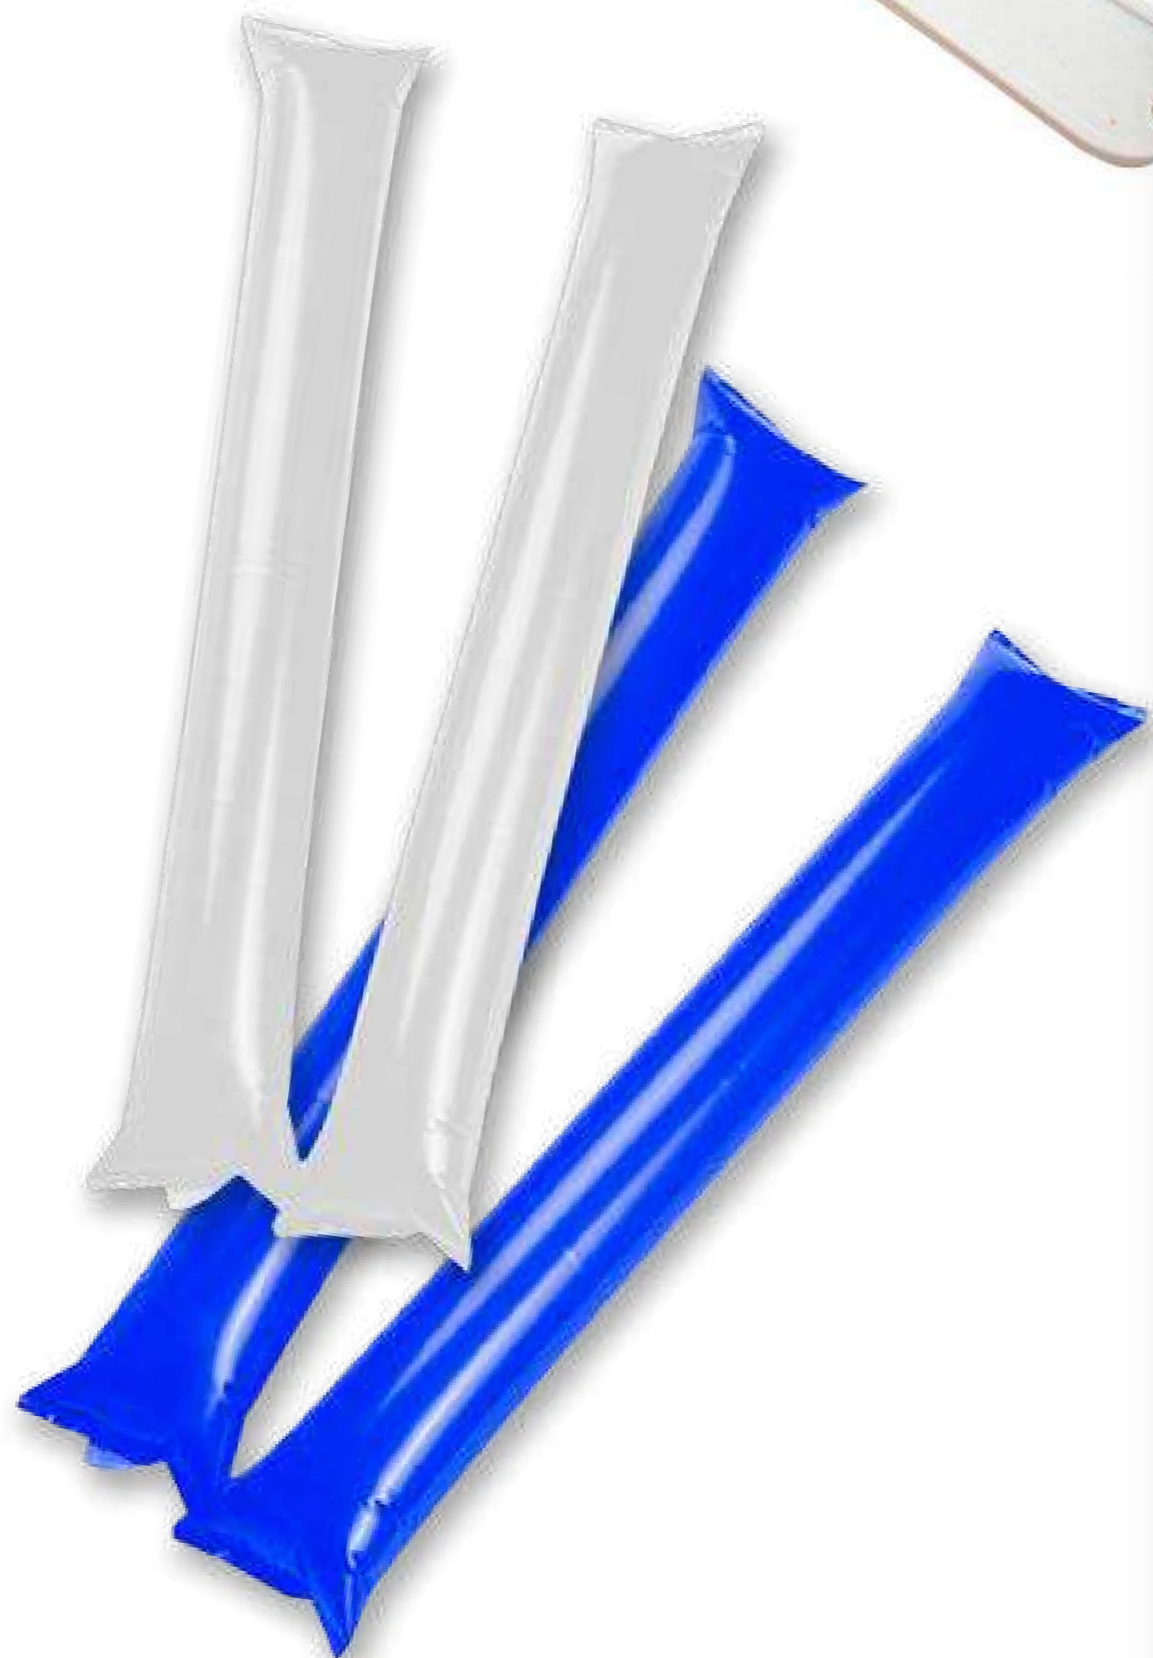

APLAUDIDOR PLÁSTICO

COD: DR127

- MEDIDAS 60X10 CM
- PESO PROD. 0,018 GR
- EMPAQUE FUNDA PLÁSTICA