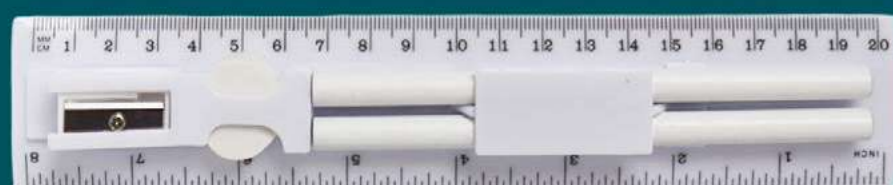

RESALTADOR CORAZÓN

Cod: DR1002

Resaltador en forma de corazón de tres
colores.
Incluye:
- 3 resaltadores: verde, amarillo y rosada
medidas: 9cm de alto y 9.5cm de ancho
empaque: funda individual

SET DE REGLA DE 20 CM BLANCO

Cod: DRUP4171

SET DE REGLA DE 20 COLOR BLANCO
INCLUYE:
- 2 LAPICES
- 1 BORRADOR EN FORMA DE CORAZON
- 1 SACAPUNTAS
MEDIDAS: 21CM DE LARGO Y 4CM DE ANCHO

SET REGLA LAPICES Y BORRADOR

Cod: DRUP4170

SET DE REGLA DE 30 CM COLOR BLANCO
MAS DOS LAPICES COLOR BLANCO
UN BORRADOR Y SACAPUNTA BLANCO
EMPAQUE EN FUNDA INDIVIDUAL