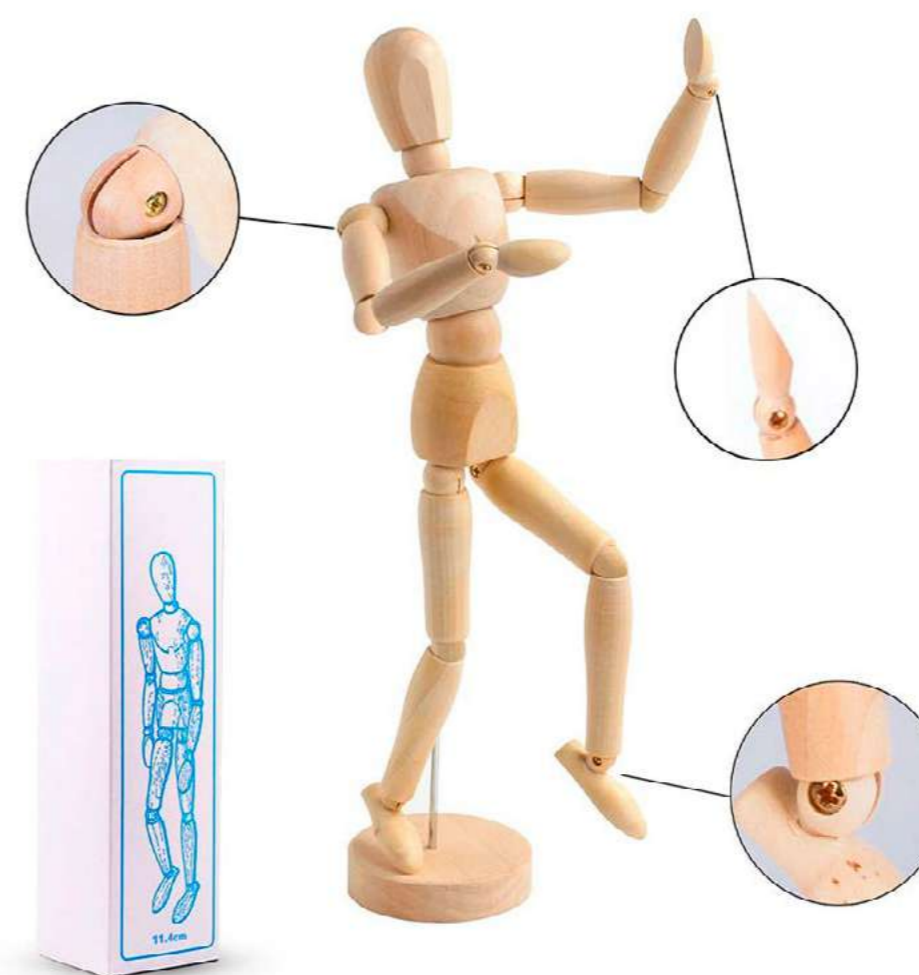

MATERIAL: LIENZO
COLOR: NATURAL
MEDIDAS: 13X9CM
INCLUYE: 12 PIEZAS DE IMÁN

MANO ARTICULADA

COD: CN2811

ADORNO MANO FLEXIBLE DE MADERA
MATERIAL: MADERA 100%
COLOR: NATURAL
MEDIDAS: 25X7.5X5CM
EMPAQUE INDIVIDUAL EN CAJA DE
CARTÓN