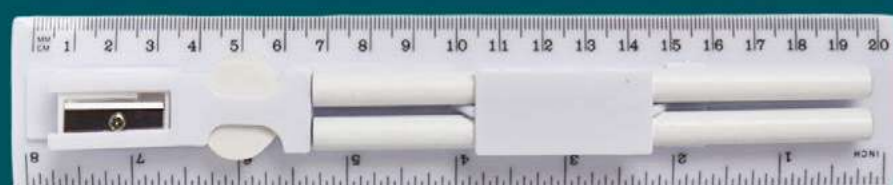

Cod: LY1194

CARACTERÍSTICAS:
Bolígrafo colgante (cordón colgan-
te color negro) con 4 colores para la
escritura Negro, Azul, Rojo y Verde

MEDIDAS: 11,5cm X 2cm
PESO PROD.: 0,015gr

INCLUYE
4 COLORES

SET DE REGLA DE 20 CM BLANCO