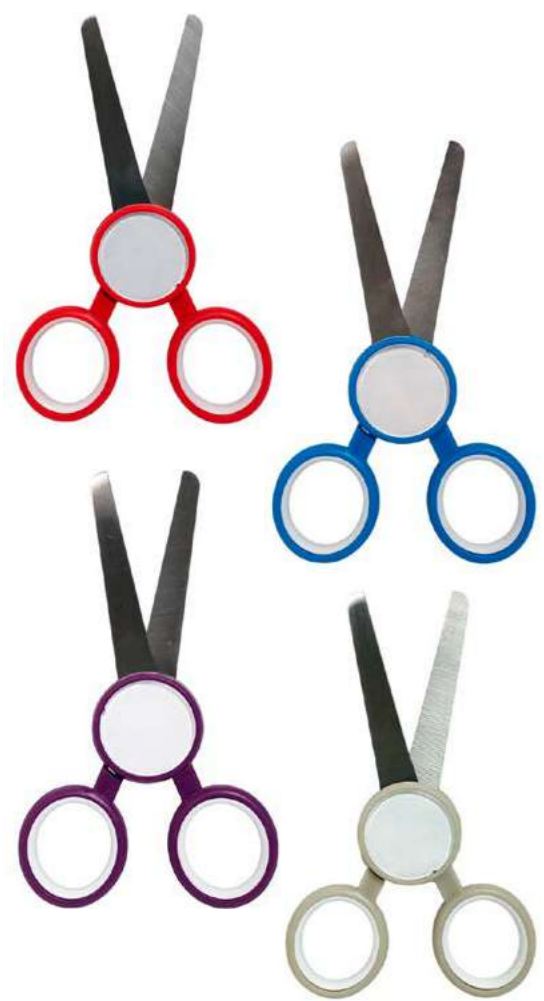

TIJERA WALDO

COD: S01085

TIJERA CON FORMA DE PERRO WALDO
COLOR: ROJO Y NARANJA
MANGO ERGONÓMICO CON FORMA DE PERRO
MEDIDAS: 14X7CM
EMPAQUE INDIVIDUAL EN FUNDA PLÁSTICA

Lado 1

Lado 2

TIJERA FANTASY REDONDA

COD: S01085

MANGO ERGONÓMICO,
HOJAS GRADUADAS Y PUNTA REDONDEADA
COLOR: BLANCO
MEDIDA: 6.5X13CM
CÍRCULO DE 2.7CM
EMPAQUE INDIVIDUAL EN FUNDA PLÁSTICA

TIJERA ESCOLAR

COD: S01039

Práctica, Ergonómica, de hojas graduadas y punta redondeada.

MEDIDA: 13cm X 5cm
PESO PROD.: 0,018gr
EMPAQUE: Funda Plástica

TIJERA FANTASY

COD: S01053

Tijera práctica de mango Ergonómico, de hojas graduadas y punta redondeada.
Incluye capsula plástica transparente en el mango

MEDIDA: 13cm X 5,5cm
PESO PROD.: 0,026gr
EMPAQUE: Funda Plástica