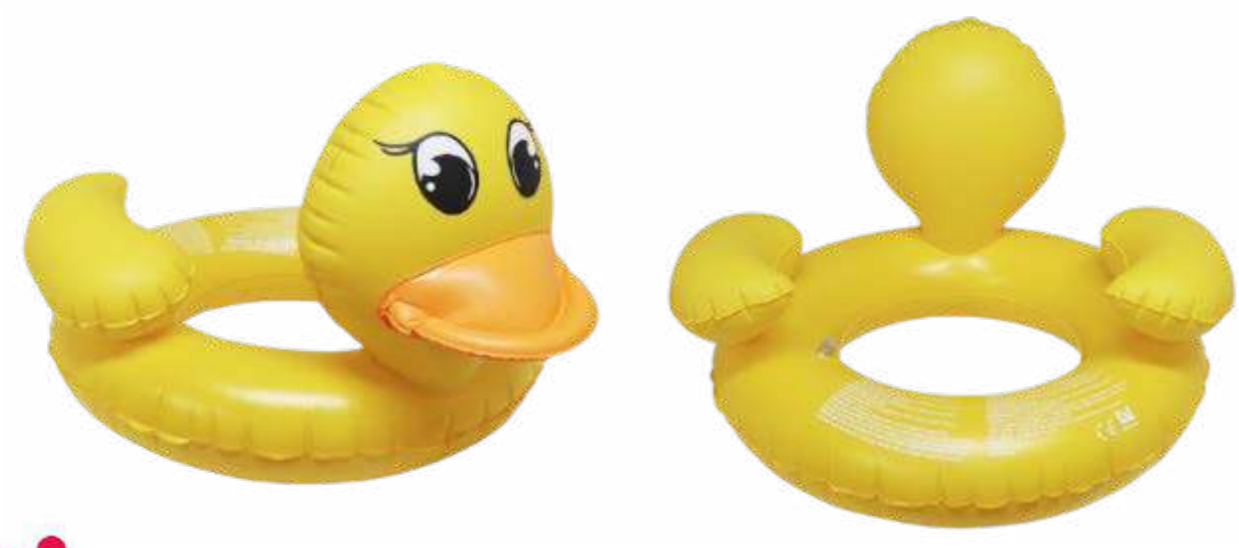

**MOUSE PAD CON ORGANIZADOR
ESCRITORIO Y CARGADOR**

COD: DR9181

Mouse pad con cargador inalámbrico para celulares inteligentes que incluye un organizador de bamboo y cable USB
Medidas: 25cm de largo, 25cm cm de ancho y 2cm de alto
Empaque: caja individual

BOYA CIRCULAR
20" SY-1005
COD: LB154

BOYA CIRCULAR
ANIMAL
COD: PVI-19525

*COSTOS NO INCLUYE IVA
*NO INCLUYE PERSONALIZACIÓN

MAT

DE PLAYA TIPO ESTERILLA

COD: DR127
MEDIDAS 90x180CM

Silla Plegable

Material:
Lona / Metal