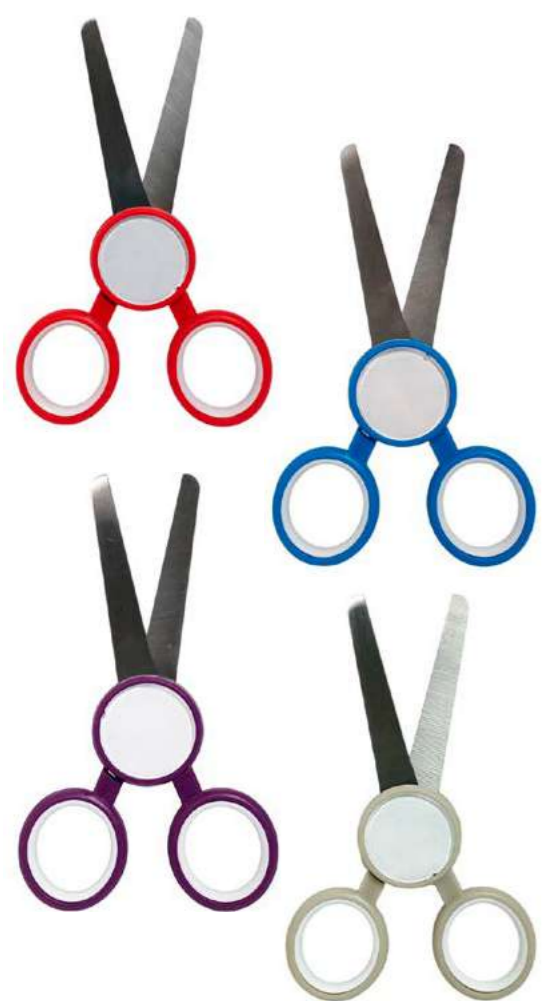

TIJERA WALDO

COD: S01085

TIJERA CON FORMA DE PERRO WALDO
COLOR: ROJO Y NARANJA
MANGO ERGONÓMICO CON FORMA DE PERRO
MEDIDAS: 14X7CM
EMPAQUE INDIVIDUAL EN FUNDA PLÁSTICA

Lado 1

Lado 2

TIJERA FANTASY REDONDA

COD: S01085

MANGO ERGONÓMICO,
HOJAS GRADUADAS Y PUNTA REDONDEADA
COLOR: BLANCO
MEDIDA: 6.5X13CM
CIRCULO DE 2.7CM
EMPAQUE INDIVIDUAL EN FUNDA PLÁSTICA

TIJERA ESCOLAR

COD: S01039

Practica, Ergonómica, de hojas graduadas y punta redondeada.

MEDIDA: 13Cm X 5Cm
PESO PROD.: 0,018gr
EMPAQUE: Funda Plástica

TIJERA FANTASY

COD: S01053

Tijera practica de mango Ergonómico, de hojas graduadas y punta redondeada.
Incluye capsula plástica transparente en el mango

MEDIDA: 13Cm X 5,5Cm
PESO PROD.: 0,026gr
EMPAQUE: Funda Plastica