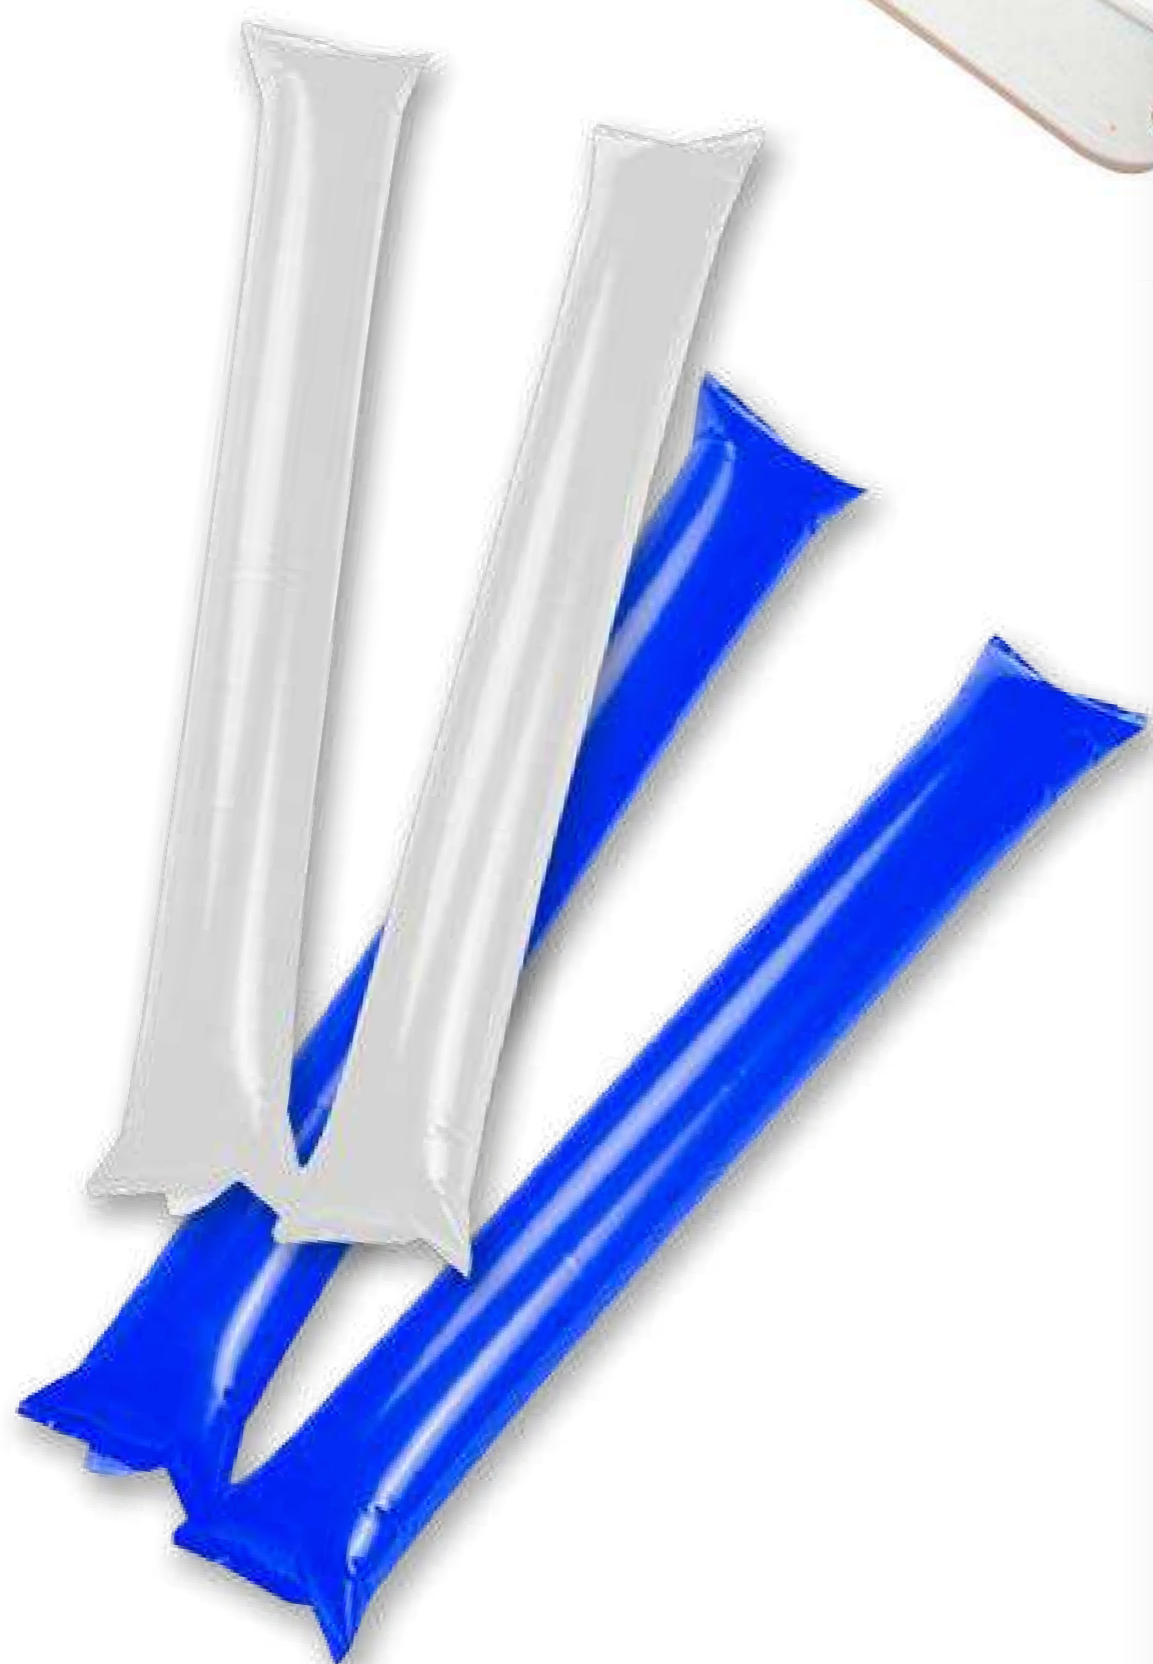

APLAUDIDOR PLÁSTICO

COD: DR127

- MEDIDAS 60X10 CM
- PESO PROD. 0,018 GR
- EMPAQUE FUNDA PLÁSTICA