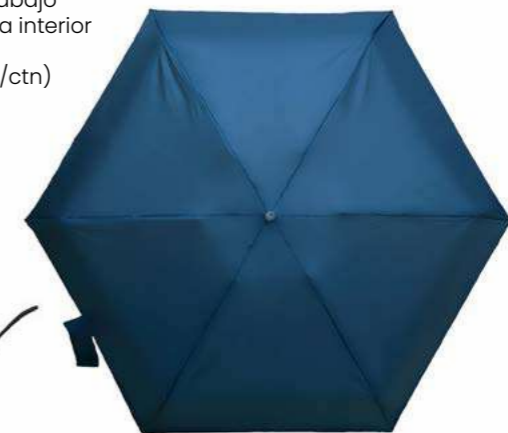

Tela impermeable con mango recto de esponja extra liviano

MEDIDAS: 80 Lrg X 105Diámetro 8 Paneles
PESO PROD.: 0,280gr
EMPAQUE: FUNDA PLASTICA

COLORES DISPONIBLES

*COSTOS NO INCLUYE IVA
*NO INCLUYE PERSONALIZACIÓN

*COSTOS NO INCLUYE IVA
*NO INCLUYE PERSONALIZACIÓN

*COSTOS NO INCLUYE IVA
*NO INCLUYE PERSONALIZACIÓN

PARAGUAS CARTERA ESTUCHE

COD: PIHF002

2 secciones umb. abierta manual, eje y marco de metal negro, costillas de fibra de vidrio, mango de plástico de color azul como cambiado tela pongee de color sólido 190t como abajo embalaje: 1 pcs/bolsa de pp; 12 pcs/caja interior 60 unidades/caja exterior, caja aprox Dimensión: 26 x 18 x 66,5 cm

26 X 18 X 66,5 CM

8 Paneles

Tela PONGEE

PARAGUAS CARTERA ESTUCHE

COD: PIHF001

Eje y marco de metal igual que la muestra cambió el estuche de tela normal tela pongee de color sólido 190t como abajo embalaje: 1 pcs/bolsa de pp; 12 pcs/caja interior 60 unidades/caja exterior, caja aprox. Dimensión: 20 x 18,5 x 69 cm (0.026cbm/ctn) peso bruto: 13,00 kg/caja

20 x 18,5 x 69 cm

8 Paneles

*COSTOS NO INCLUYE IVA
*NO INCLUYE PERSONALIZACIÓN

PARAGUAS DE CARTERA

Bellagto

56cm Alt
95cm Diam

8 Paneles

0,230gr