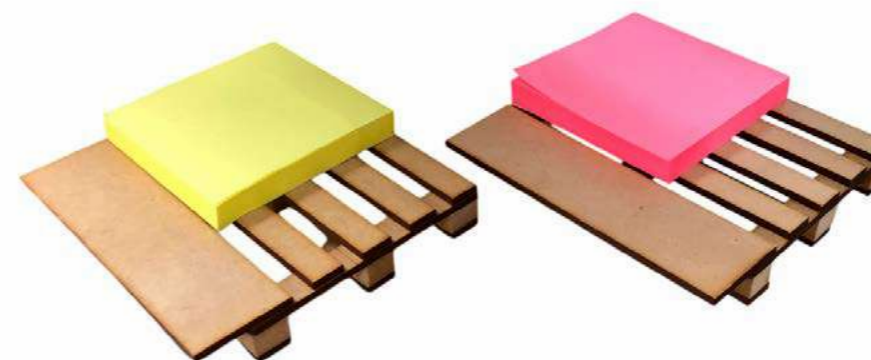

PALLET PORTA BLOCK

COD: PPBL1

PALLET ELABORADO EN MDF
INCLUYE POST IT