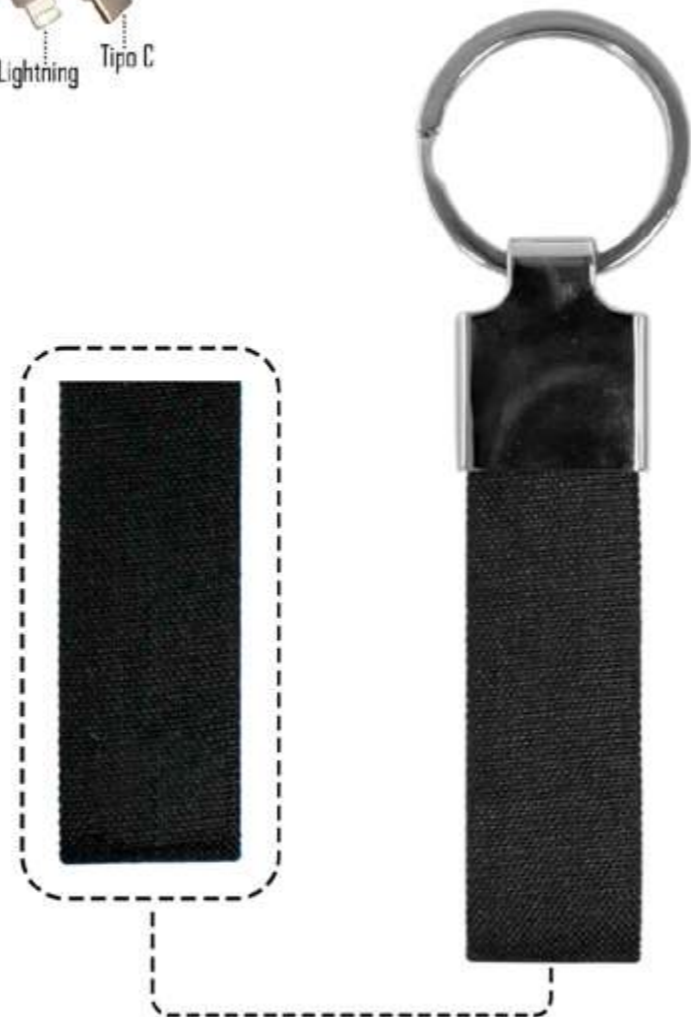

*COSTOS NO INCLUYE IVA
*NO INCLUYE PERSONALIZACIÓN