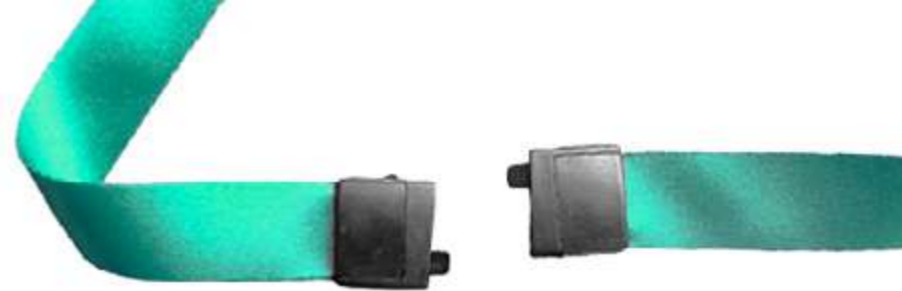

Bucle de Cuello