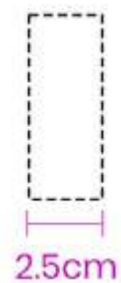

**COLLARIN 2 CUERPOS
PICO DE LORO SIMPLE
2.5CM
COD: CMSD250**