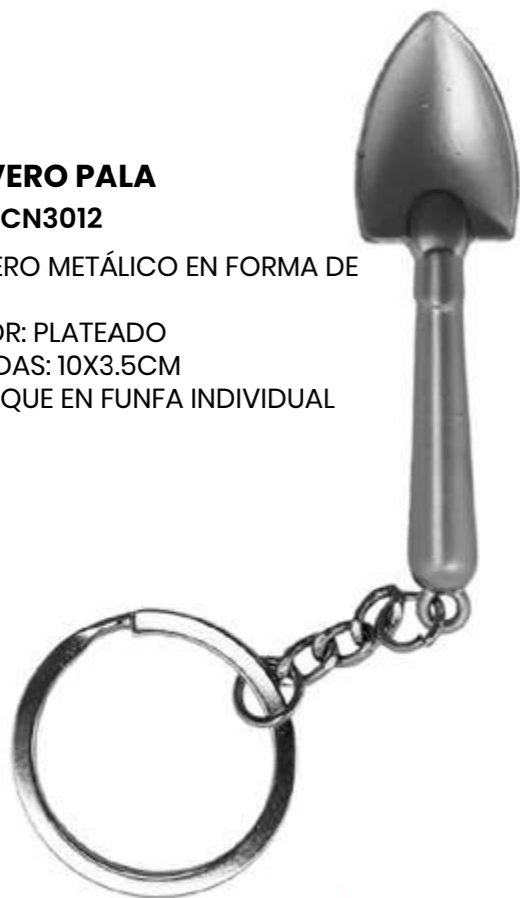

LLAVERO PALA

Cod: CN3012

LLAVERO METÁLICO EN FORMA DE PALA
COLOR: PLATEADO
MEDIDAS: 10X3.5CM
EMPAQUE EN FUNFA INDIVIDUAL

LLAVERO MARTILLO

Cod: CN3011

LLAVERO METÁLICO EN FORMA DE MARTILLO
COLOR: PLATEADO
MEDIDAS: 10X3.5CM
EMPAQUE EN FUNFA INDIVIDUAL