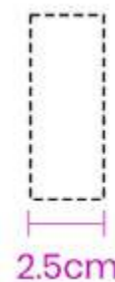

COLLARIN PICO DE LORO SIMPLE 2CM
COD: CPS200

COLLARIN PICO DE LORO SIMPLE 2.5CM
COD: CPS250

*COSTOS NO INCLUYE IVA
*NO INCLUYE PERSONALIZACIÓN

**COLLARIN 2 CUERPOS
PICO DE LORO SIMPLE
2.5CM
COD: CMSD250**

**COLLARIN 2 CUERPOS
PICO DE LORO SIMPLE
2CM
COD: CMSD200**

**COLLARIN 2 CUERPOS
PICO DE LORO SIMPLE
1.5CM
COD: CMSD150**

**Bucle
Plástico**

*COSTOS NO INCLUYE IVA
*NO INCLUYE PERSONALIZACIÓN

Bucle de Cuello