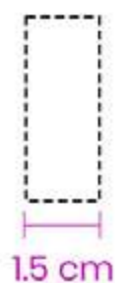

**COLLARIN 2 CUERPOS
PICO DE LORO SIMPLE
1.5CM
COD: CMSD150**