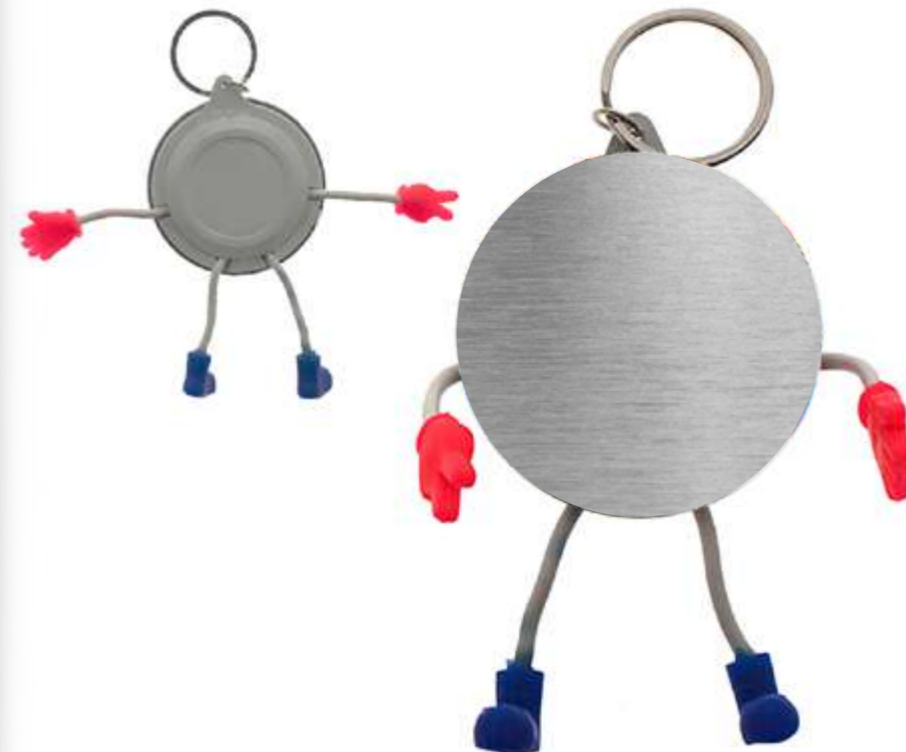

**LLAVERO BOTON PUBLICITARIO
REDONDO MANOS Y PIES5,8cm**

COD: WW605

MATERIAL: YESO
MEDIDAS: 14X11 CM
PESO PROD.: 0,023 GR