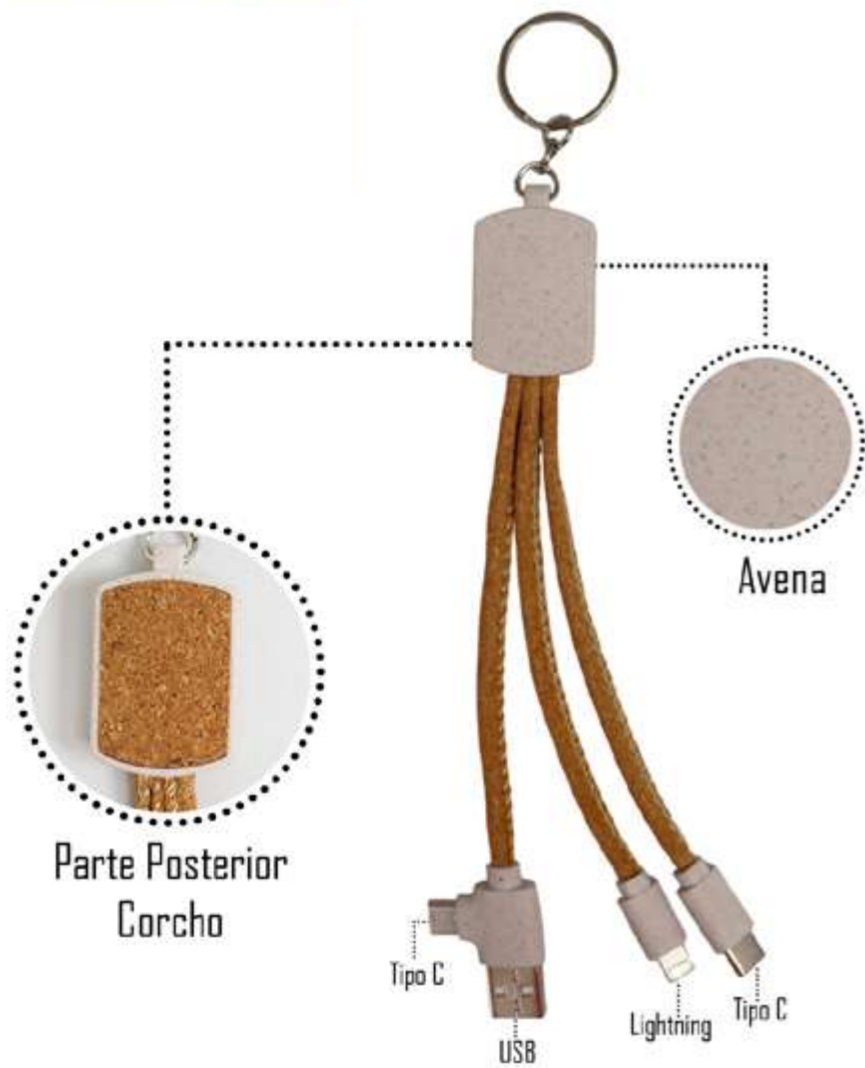

LLAVERO FIORE CABLE CARGADOR CORCHO Y AVENA

COD: EK8253

LLAVERO FIORE CABLE CARGADOR CORCHO Y AVENA
3 EN 1 CABLE USB - TIPO IPHONE Y 2 TIPO C
MATERIAL DE CORCHO Y AVENA
MEDIDAS 20.5x2.2 CM

Parte Posterior
Corcho

Avena

Tipo C
USB
Lightning
Tipo C

LLAVERO RPET NEGRO

COD: YWLH175

LLAVERO RPET NEGRO
MATERIAL: RIATA RPET RECICALDO Y METAL
COLOR: NEGRO
MEDIDAS: 11.5 CM DE LARGO X 3.5 CM DE ANCHO
EMPAQUE: FUNDA INDIVIDUAL

ELABORADO A BASE DE
BOTELLAS RECICLADAS