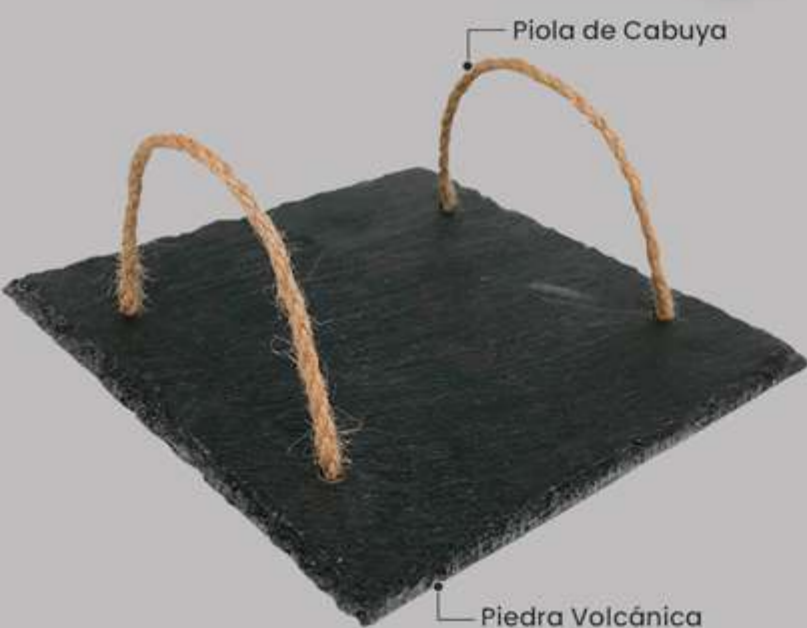

*COSTOS NO INCLUYE IVA
*NO INCLUYE PERSONALIZACIÓN

MESA DE BAMBÚ

PORTA COPAS DE VINO Y PICADITAS

COD: HL4857

BANDEJA CUADRADA DE

Piedra Volcánica

COD: DRB028

Presenta tus creaciones culinarias de manera única con esta bandeja de piedra volcánica, este impresionante elemento de presentación es más que una simple superficie; es una declaración de elegancia y estilo a tu mesa.