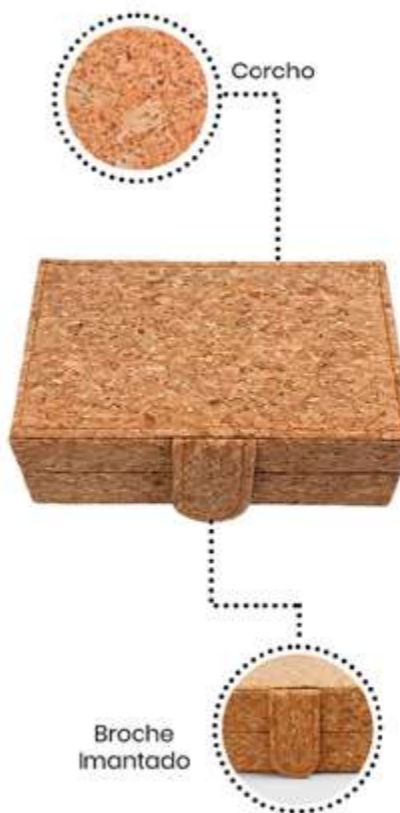

SET DE ACCESORIOS PARA VINO DE CORCHO 5 PZS

Cod: WZRM3002

- Set de vino en caja de corcho
 * Incluye 5 accesorios:
 - Sacacorchos
 - Tapón
 - Anillo anti goteo
 - Aireador
 - Termómetro
 * Medidas: 10x5.7x15 cm
 * Empaque cartón

Corcho

Broche Imantado

*COSTOS NO INCLUYE IVA
 *NO INCLUYE PERSONALIZACIÓN

Vidrio Templado

Bamboo

SET DE ACCESORIOS PARA VINO 4 PZS

Cod: WZJP9004

- Set de accesorios para vino 4 pzs.
 Color: Negro
 Medidas: 23 cm de largo x 8.5 cm de ancho y 3.5 cm de alto.

- Contiene:
 *Saca corchos
 *Aro antigoteo
 *Tapón
 *Dosificador

Empaque en caja de cartón rectangular y funda individual.

Corcho

Broche Imantado

*COSTOS NO INCLUYE IVA
 *NO INCLUYE PERSONALIZACIÓN

SET DE ACCESORIOS PARA VINO

Cod: WZRM3003

- Set de vino en caja de corcho
 * Incluye 3 accesorios:
 - Sacacorchos
 - Tapón
 - Anillo anti goteo
 * Medidas: 15.2x9.7x5.5 cm

* Empaque individual en caja de cartón
 * Unidad de manejo: caja x 20 unds