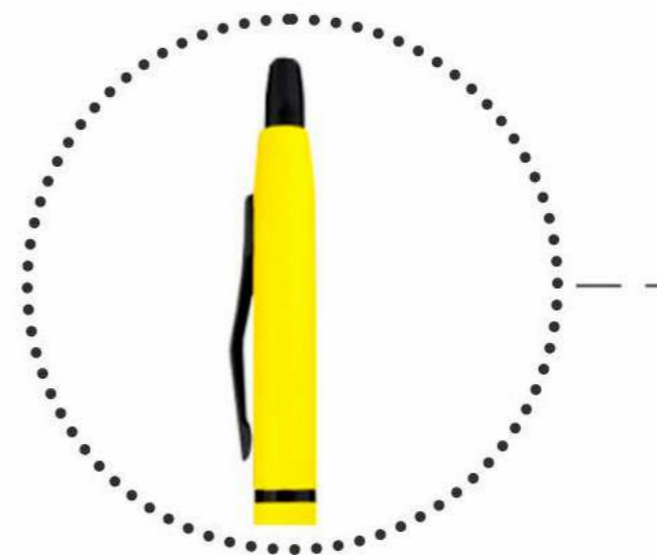

Empaque: funda plástica individual

Medidas: 14.5cm de largo y 1.5cm de diametro aprox.

 **Tinta:** Azul

Cuerpo
Rubberized Aluminum

BOLÍGRAFO TAVIRA

Cod: WZ2009

Bolígrafo de plástico con mecanismo tipo pulsador.
Medida: 1.1cm x 14.5cm

 **Tinta:** Azul

BOLÍGRAFO FINEX METAL

Bolígrafo de aspecto elegante delgado y ergonómico elaborado en aluminio con detalles en plástico.
Botón a presión.

 **Tinta:** Azul

 **BOLÍGRAFO ARQA**
Cod: TGBP8707