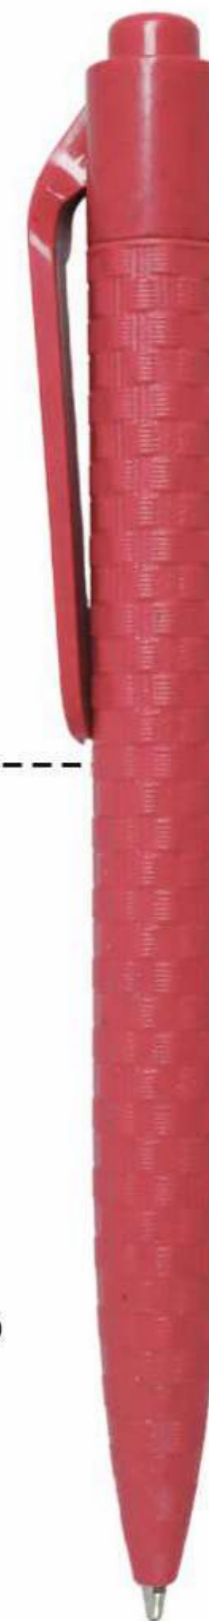

Cod: PS92

Bolígrafo ecológico de avena con cuerpo
texturalizado con mecanismo pulsador.

Medidas: 14cm x 1.3cm

● **Tinta:** Azul

Bolígrafo Texturizado
AVENA

BOLÍGRAFO MULTIFUNCIONAL

COD: LY1323B

Bolígrafo