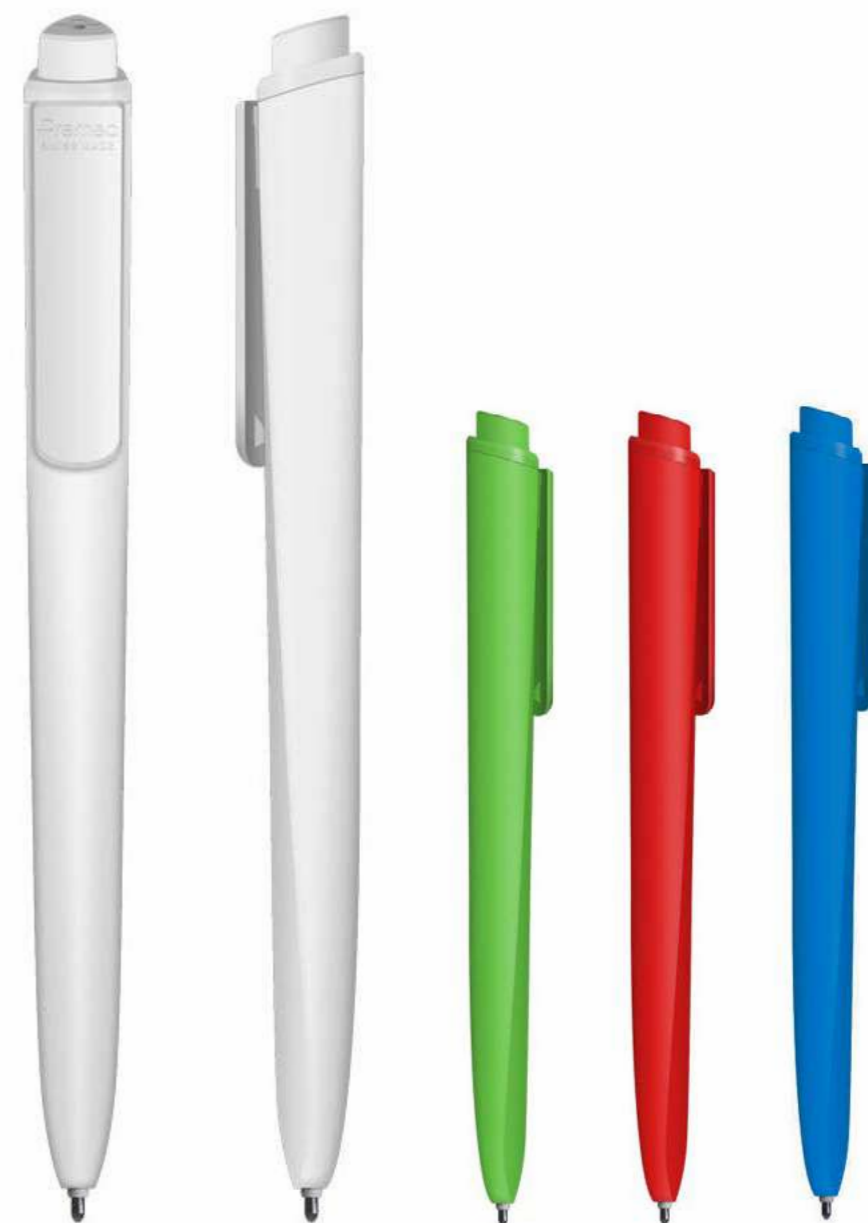

BOLÍGRAFOS TORSION ERGONÓMICO SUIZO

Material: Plástico

Tamaño: 145x13mm

Fabricado en Suiza con la nueva tecnología de inyección de metal de última generación.

Hecho en:
Suiza

Tinta: Azul