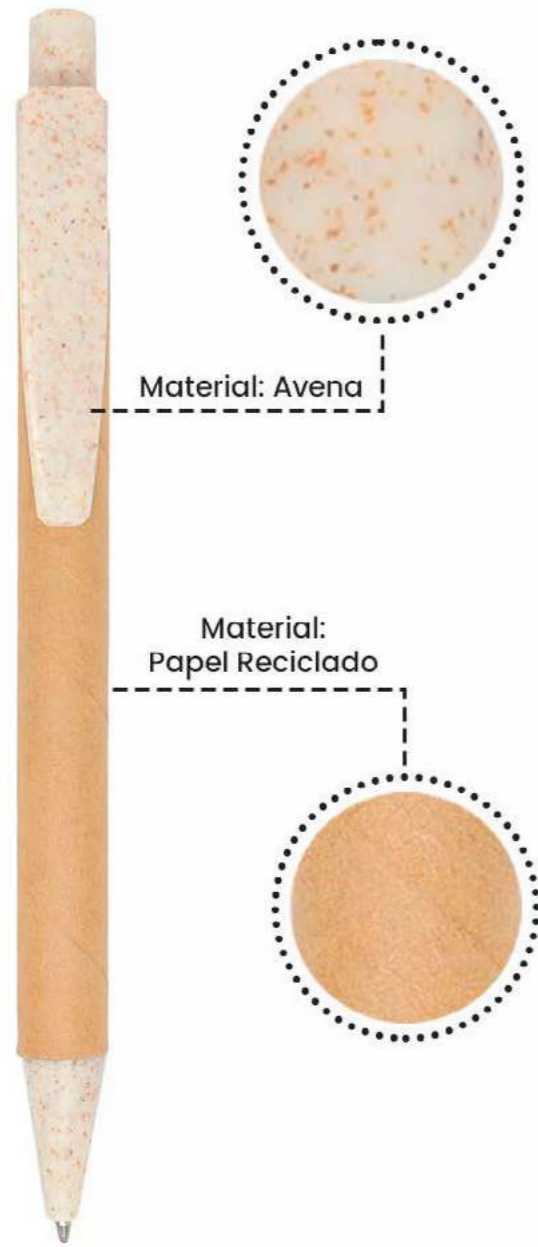

El objetivo principal dconsiste en extraer fibras valiosas del residuo de avena para reforzar los materiales plásticos y crear envases más sostenibles con características superiores.

BOLÍGRAFO BSMOR STYB ESPAÑOL Cod: 44426

Bolígrafo de avena eco friendly (ecológico), cuerpo de avena entero, con grip de goma blanco
Medidas: 13.5cm x 1.2cm

 Tinta: Azul

Hecho en: España

*COSTOS NO INCLUYE IVA
*NO INCLUYE PERSONALIZACIÓN

**BOLÍGRAFO NISTOK STYB ESPAÑOL
NATURAL AVENA**

Cod: 56388

Bolígrafo ecológico grueso; cuerpo de papel, con clip y punta de avena color beige.

Medidas: 14.5cm x 1.3cm

Tinta: Azul

Hecho en: España

**BOLÍGRAFO XOMER STYB ESPAÑOL
NATURAL AVENA**

Cod: 59330

Bolígrafo ecológico delgado; cuerpo de papel, con clip y punta de avena color beige