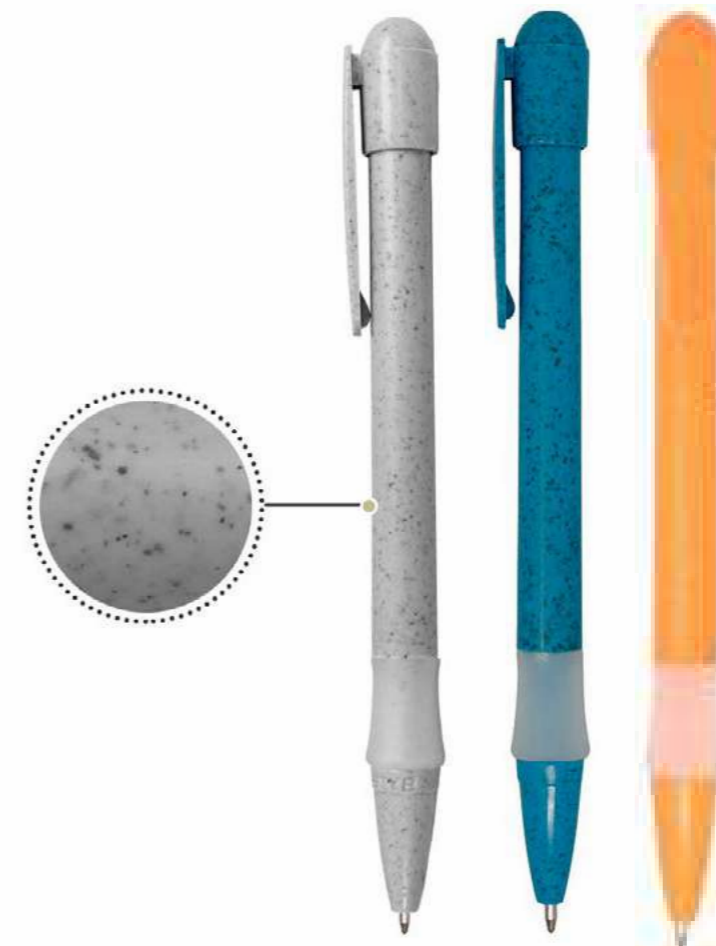

BOLÍGRAFO BSMOR STYB ESPAÑOL Cod: 44426

Bolígrafo de avena eco friendly (ecológico), cuerpo de avena entero, con grip de goma blanco
Medidas: 13.5cm x 1.2cm

Tinta: Azul

Hecho en: España

*COSTOS NO INCLUYE IVA
*NO INCLUYE PERSONALIZACIÓN