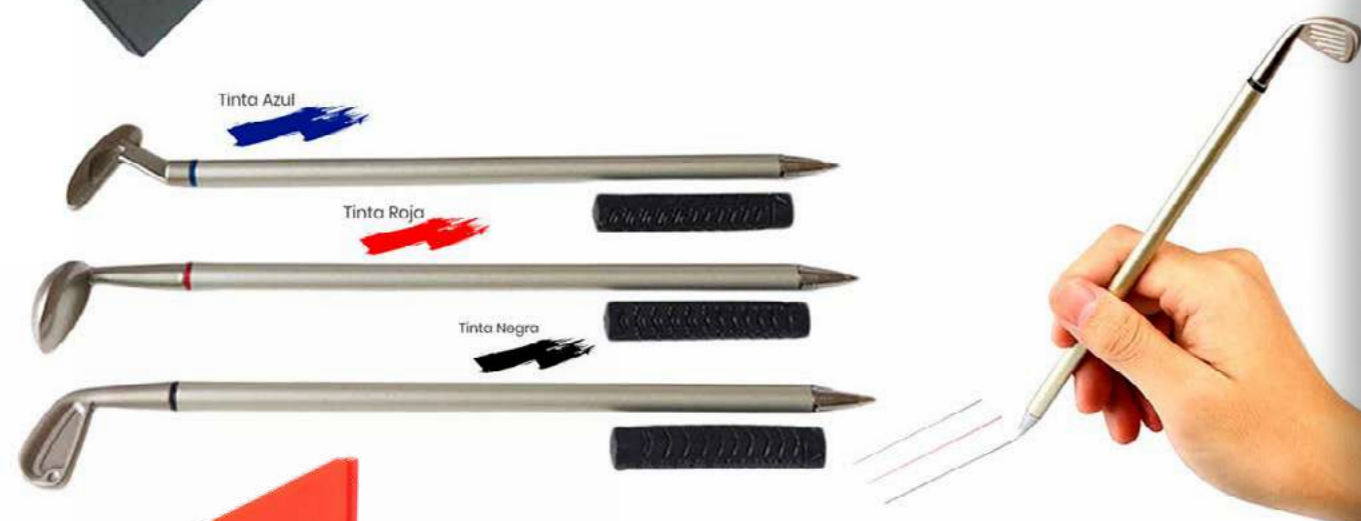

 **MINI JUEGO DE GOLF**

Cod: EKES2073

Mini juego de golf con boligrafos de metal.

Contiene: Boligrafos en forma de palos de golf colores de las tintas azul, negro y rojo, pelotitas, bandera, y base de mini golf.