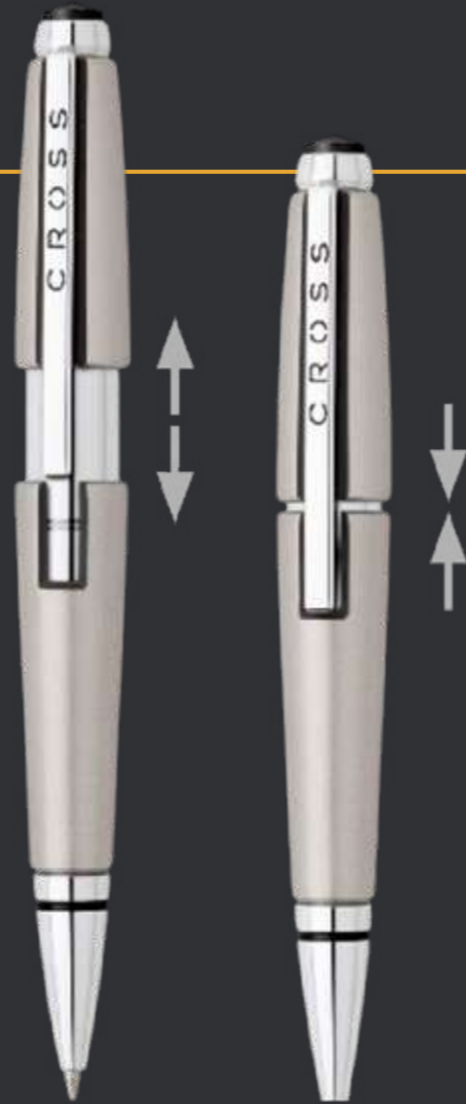

BOLÍGRAFO CENTURY CROSS CROMADO

Cod: 3502

Bolígrafo Century Classic cromado. Modelo 3502.

La icónica silueta esbelta brilla con un acabado cromado pulido.

Sutil patrón de líneas incisivas.

Detalles cromados.

BOLÍGRAFO BAILEY CROSS CROMO / BLANCO

Cod: ATO742-2

Bolígrafo Cross Bailey Light, Resina, Blanco, Acero Inoxidable, ATO742-2

Sistema de cierre Giratorio

Longitud: 140 mm.

Ancho del cuerpo: 13.2 mm

Peso: 30 gr.

DESCRIPCIÓN GENERAL

Cross Edge tiene una apariencia propia y una escritura rendimiento que lo distingue. El innovador diseño de acción rápida permite a los usuarios deslizar el lápiz para abrirlo escribe y luego simplemente ciérralo.

BOLÍGRAFO BAILEY CROSS CROMO / NEGRO

Cod: ATO745-1

Bolígrafo multifunción Tech3 cromado. Bolígrafo rojo y negro, portaminas y punta stylus

Este instrumento de escritura elegante le da acceso rápido a un bolígrafo negro, bolígrafo rojo, portaminas, borrador y punta stylus.