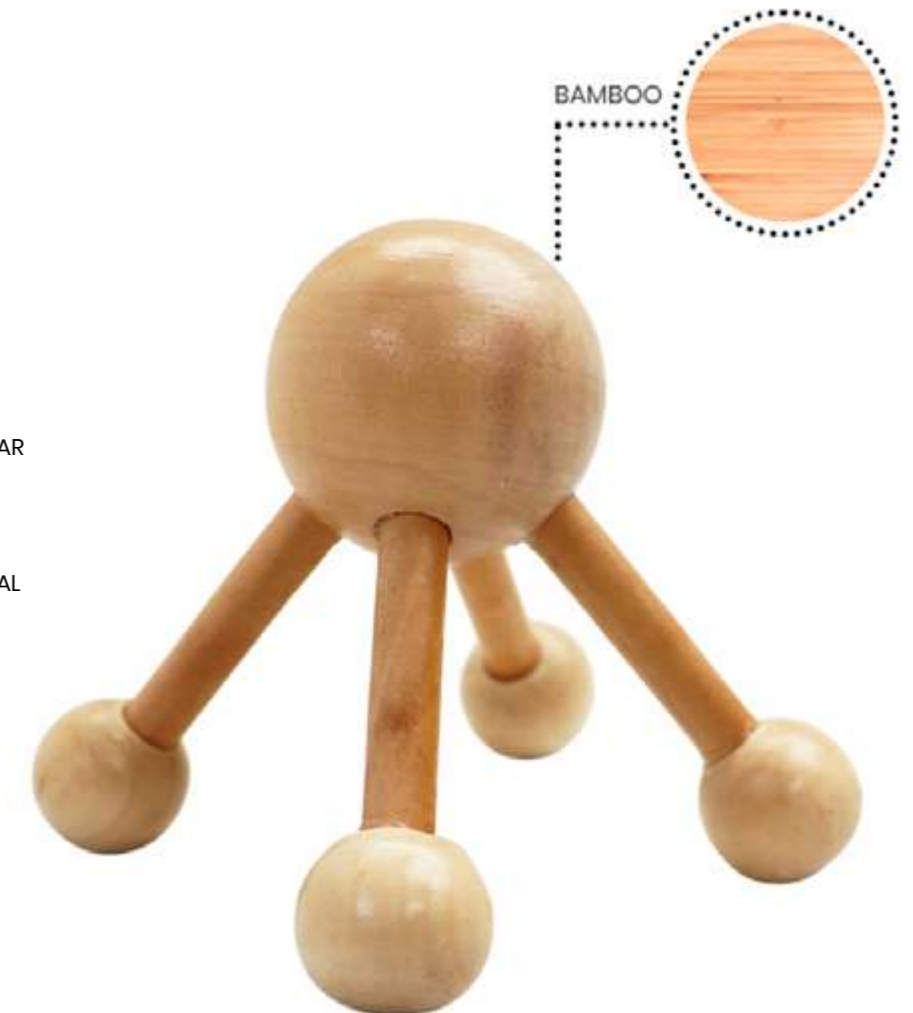

Incluye:

- 1 masajeador con mango antural y patas metalicas
- 1 masajeador natural cilindrico para pies
- 1 masajeador natural para espalda con 3 patas
- 1 masajeador natural con multitud de puntos

DESESTRESANTE

Cod: EKHL4902

DESESTRESANTE DE BAMBOO
 DISEÑADO PARA MASAJEAR Y DESETRESAR
 EL CUERPO
 CON 4 PATAS
 MEDIDAS: 7.5CM DE LARGO X 10CM DE
 ANCHO
 EMPAQUE: NO TIENE EMPAQUE INDIVIDUAL

LIMPIA

REACTIVA

EXFOLIA

REAFIRMA