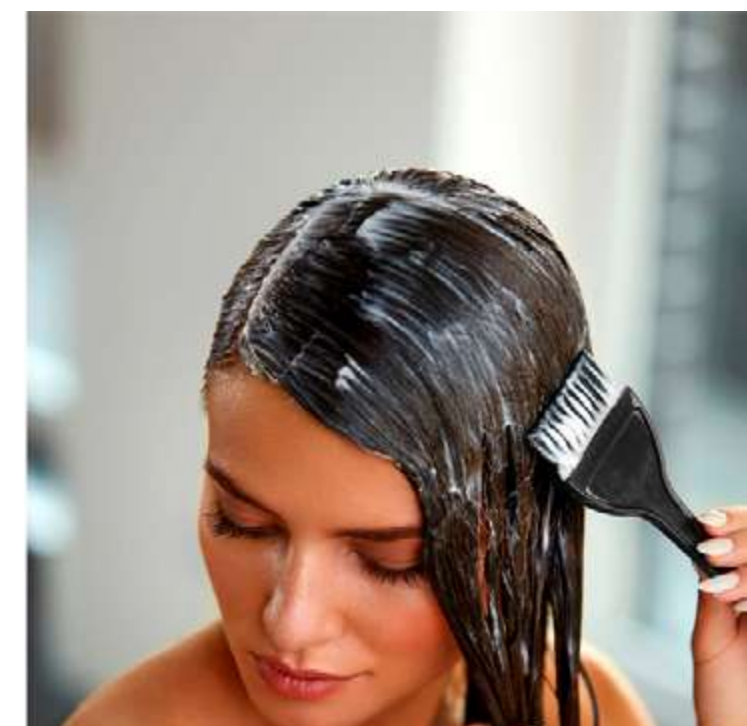

BROCHAS PARA TINTURAR CABELLO

COD: CN2657

Brochas para tinturar cabello
Material plastico negro
Medidas 20cm x 6cm