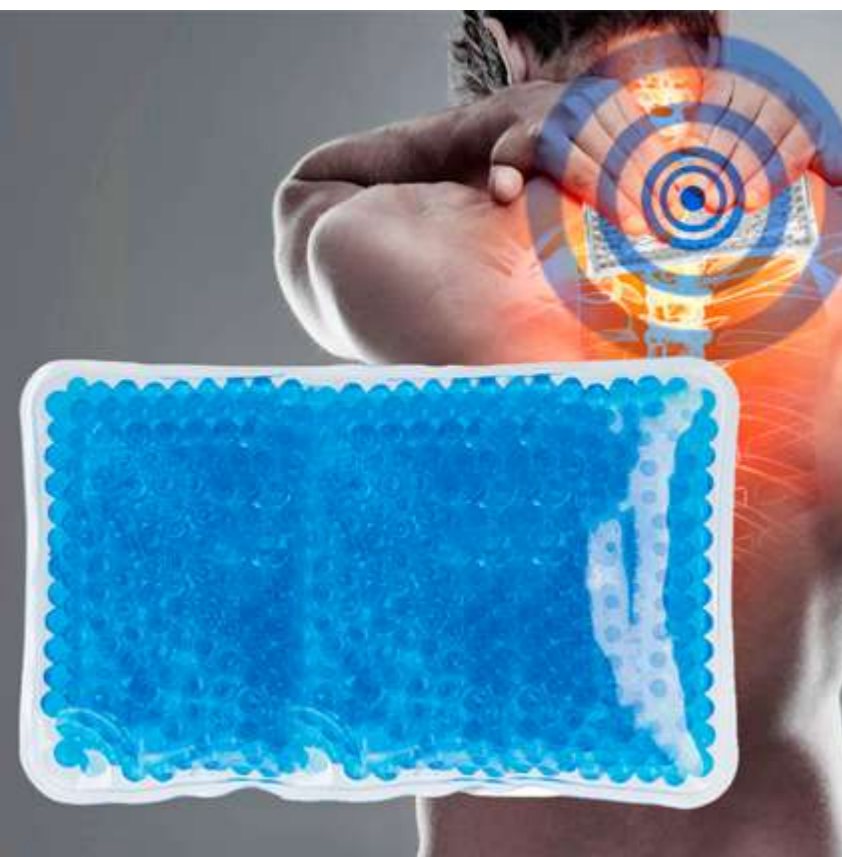

El debido cuidado diario de los ojos es fundamental,
para su bienestar y para que permanezcan lozanos.
MEDIDAS: 23Cm X 1 CM
COLOR: AZUL
EMPAQUE: INDIVIDUAL EN FUNDA PLÁSTICA
UNIDAD DE MANEJO: 80 UN. X CAJA