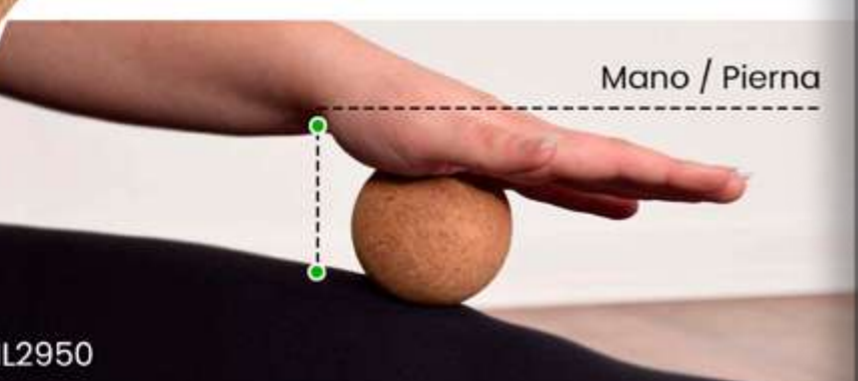

**BOLA DE CORCHO PARA
MASAJES (YOGA)**

COD: HL2950

BOLA DE MATERIAL DE CORCHO, ESPECIAL PARA
DAR MASAJES Y LIBERAR PUNTOS TENSOS Y
NUDOS MUSCULARES EN SU CUERPO

MEDIDAS: 6CM DIAMETRO APROX
EMPAQUE INDIVIDUAL EN FUNDA PLÁSTICA

Relaja
TU CUERPO
pelota de corcho natural

Disfruta de los beneficios del
masaje profundo y mejora tu
circulación sanguínea.

COD:HL2950

**LIBRETA A6
CON ESPEJO**

COD: HFBS142P

Libreta pasta dura A6 con espejo.
Material: Cartón
75 hojas de una línea
Medidas: 10.5x14.8cm
Empaque individual en funda plástica