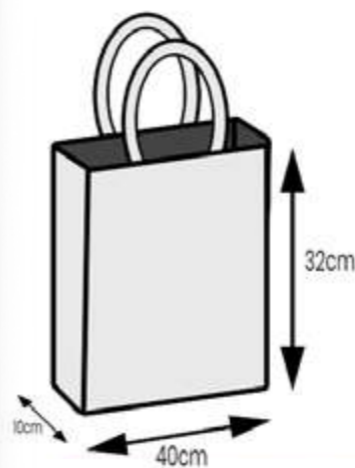

**BOLSO CAMBRELLA 200GR
ACOLCHADO RESISTENTE NEGRO
COD:CN2147**

BOLSO CAMBRELLA
MATERIAL CAMBRELA 200GR ACOLCHADO
RESISTENTE NEGRO
MEDIDAS 32X40X10