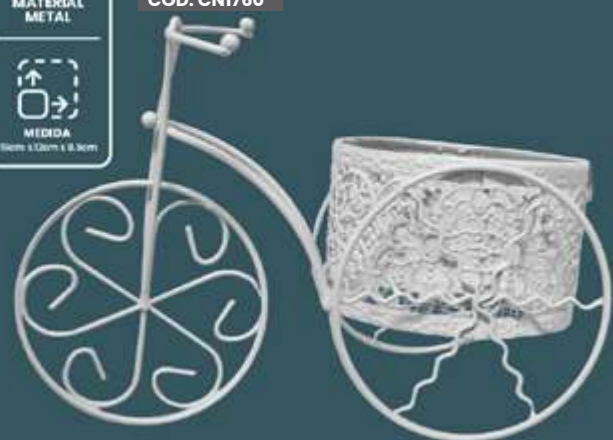

**ADORNO BICICLETA CESTA FLOREADA
BLANCO 3**

COD: CN1760