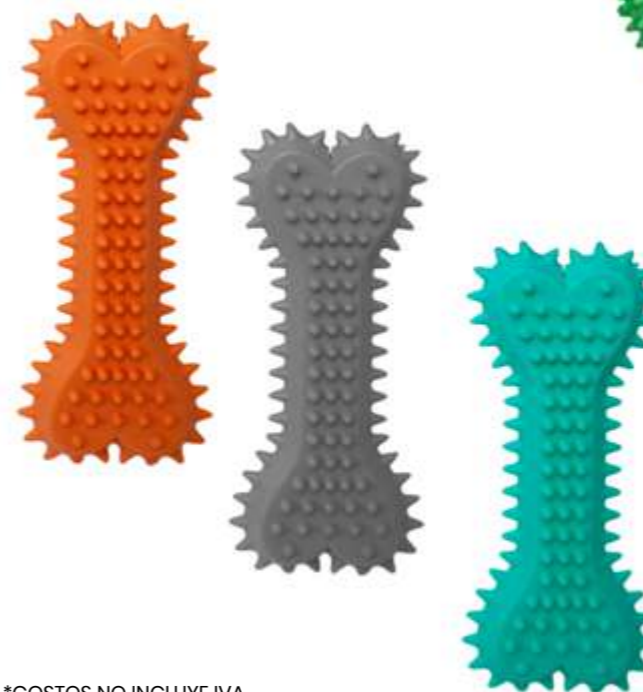

JUGUETE PARA MASCOTA

COD: EN514

JUGUETE PARA MASCOTA EN
FORMA DE HUESO RUGOSO DE
CAUCHO
COLOR: VARIOS COLORES
MEDIDAS: 10.5X4CM
NO TIENE EMPAQUE INDIVIDUAL

*COSTOS NO INCLUYE IVA
*NO INCLUYE PERSONALIZACIÓN

JUGUETE PARA MASCOTA

COD: EN511

JUGUETE PARA MASCOTA
EN FORMA DE HUESO
HECHO DE MATERIAL DE CAUCHO
VARIOS COLORES
MEDIDAS: 10CM DE LARG X 4.5CM DE ANCHO
EMPAQUE: NO TIENE EMPAQUE INDIVIDUA

JUGUETE PARA MASCOTA

COD: EN529

JUGUETE PARA MASCOTA
EN FORMA DE PEZ GLOBO CON SONIDO
HECHO DE MATERIAL DE CAUCHO
Y CORDON PARA SUJETAR
VARIOS COLORES
MEDIDAS: 7 CM DIAMETRO APROX.
EMPAQUE: NO TIENE EMPAQUE INDIVIDUAL

JUGUETE PARA MASCOTA