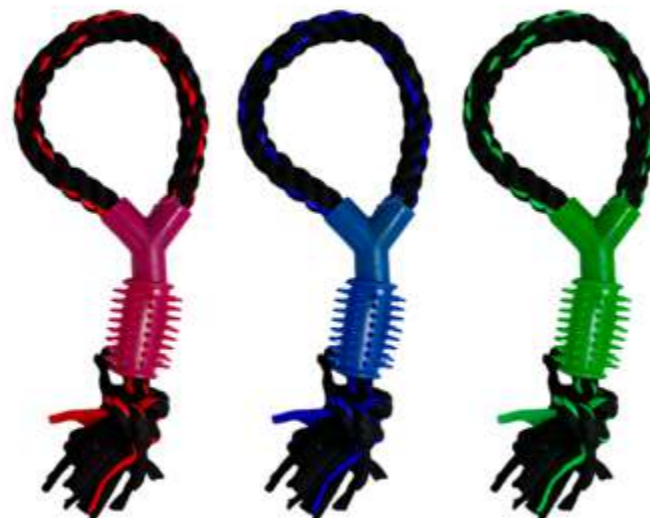

COLOR: VARIOS
MEDIDAS: 15X5CM
NO TIENE EMPAQUE INDIVIDUAL

JUGUETE PARA MASCOTA

COD: EN503

JUGUETE PARA MASCOTA CON SONAJERO HECHO CON MATERIAL DE SILICONA Y PLÁSTICO
MEDIDAS: 23 CM DE LARGO X 9CM DE ANCHO
EMPAQUE: NO TIENE EMPAQUE INDIVIDUAL

JUGUETE PARA MASCOTA

COD: EN504

JUGUETE CUERDA PARA MASCOTA CON CAUCHO RUGOSO PARA MORDER
COLOR: VARIOS
MEDIDAS: 32X6CM
NO TIENE EMPAQUE INDIVIDUAL

*COSTOS NO INCLUYE IVA
*NO INCLUYE PERSONALIZACIÓN

JUGUETE PARA MASCOTA