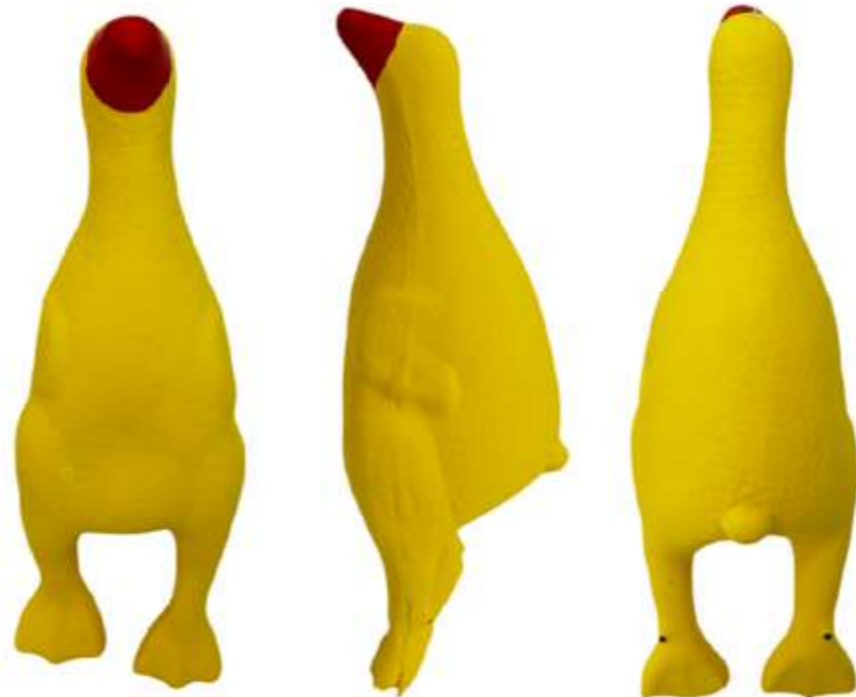

Accesorios para mascotas

20
25

FRISBEE MASCOTA

COD: CN2996

COLOR: AZUL
MEDIDAS: 17.5CM DE DIÁMETRO
NO TIENE EMPAQUE INDIVIDUAL

*COSTOS NO INCLUYE IVA
*NO INCLUYE PERSONALIZACIÓN

JUGUETE PARA MASCOTA TIPO FRISBEE AZUL

*COSTOS NO INCLUYE IVA
*NO INCLUYE PERSONALIZACIÓN

JUGUETE PARA MASCOTA

COD: EN522

JUGUETE PARA MASCOTA
CON DISEÑO DE POLLO CON
SONIDO
MATERIAL: CAUCHO
MEDIDAS: 37CM DE LARGO X
6.5CM DE ANCHO
EMPAQUE: NO TIENE EMPAQUE
INDIVIDUAL

JUGUETE PARA MASCOTA

COD: CN2996

JUGUETE PARA MASCOTA
CON DISEÑO DE POLLO CON
SONIDO
MATERIAL: CAUCHO
MEDIDAS: 37CM DE LARGO X
6.5CM DE ANCHO
EMPAQUE: NO TIENE EMPAQUE
INDIVIDUAL

*COSTOS NO INCLUYE IVA
*NO INCLUYE PERSONALIZACIÓN

PELOTA PARA MASCOTA

COD: EKEJ9068

PELOTA PARA MASCOTA
PERFECTA PARA QUE LA MASCOTA DEL
HOGAR
SE ENTRETENGA
HECHO DE MATERIAL 100% CAUCHO
COLOR: AZUL-ROJO-NEGRO
MEDIDAS: 6.5CM DE DIAMETRO APROX.

PELOTA PARA MASCOTA