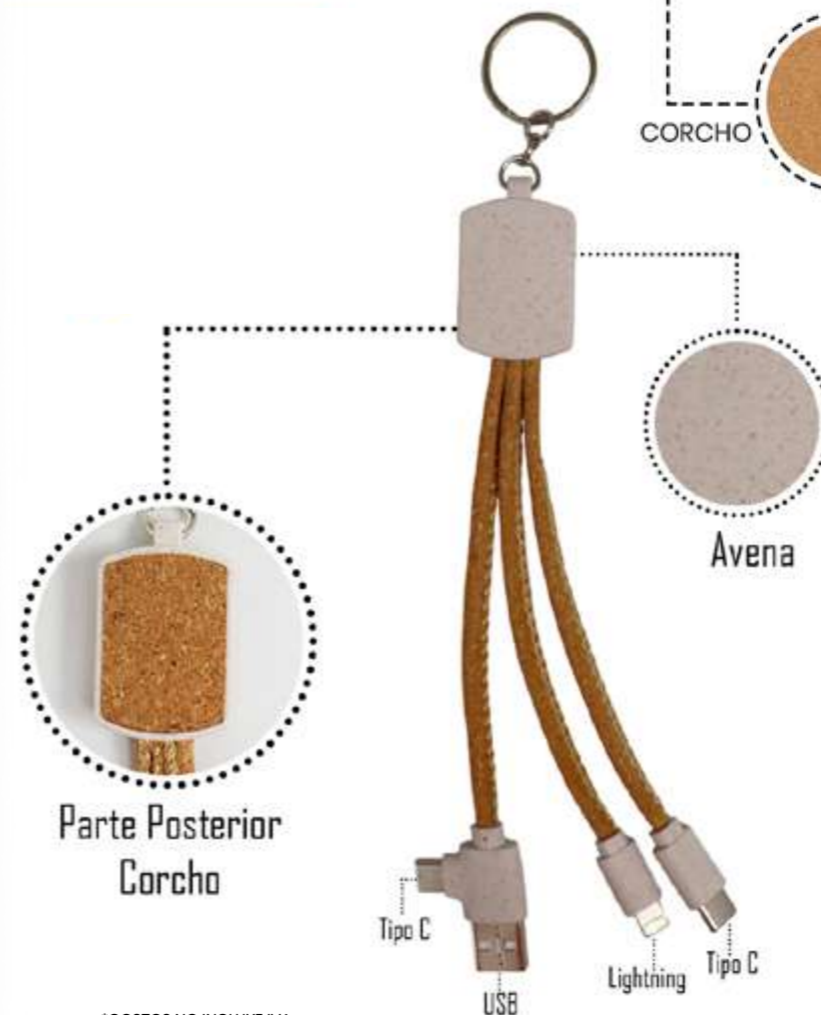

*COSTOS NO INCLUYE IVA
 *NO INCLUYE PERSONALIZACIÓN

BAMBOO

**MOUSE PAD CON ORGANIZADOR
ESCRITORIO Y CARGADOR**

COD: DR9181

Mouse pad con cargador inalámbrico para celulares inteligentes que incluye un organizador de bamboo y cable USB
Medidas: 25cm de largo, 25cm cm de ancho y 2cm de alto
Empaque: caja individual

*COSTOS NO INCLUYE IVA
*NO INCLUYE PERSONALIZACIÓN

**MOUSE PAD CORCHO/
CARGADOR INALÁMBRICO**

Cod: DRUE3179

MOUSE PAD CORCHO/CARGADOR
INALÁMBRICO
MEDIDA 26.5X20CM
INCLUYE CABLE USB TIPO C

CORCHO

Avena

Parte Posterior
Corcho