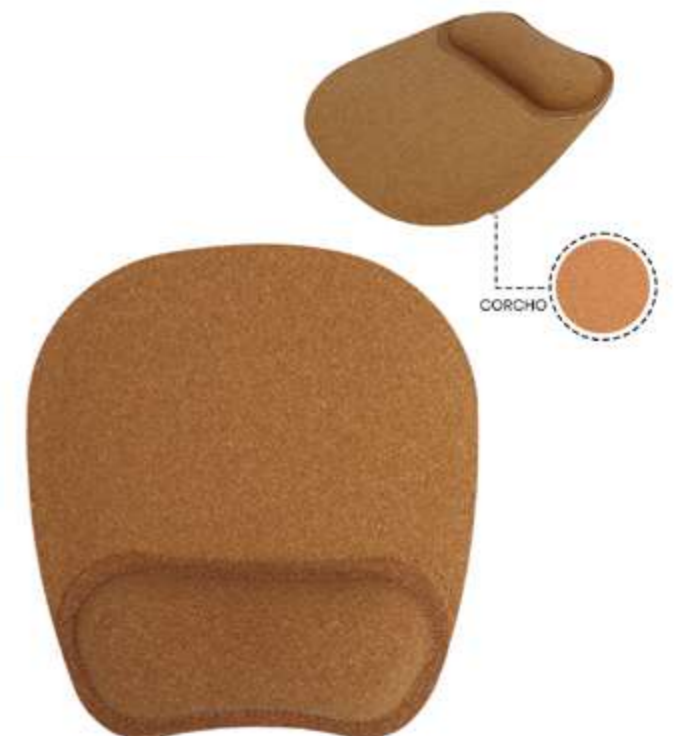

*COSTOS NO INCLUYE IVA
*NO INCLUYE PERSONALIZACIÓN

MOUSE PAD

COD: HEL03

MATERIAL RUBBER
MEDIDAS 21x25 CM
INCLUYE POSA MUÑECA PARA QUE DESCANSE Y EVITAR DAÑOS EN LA MISMA

MOUSE PAD COUTCH

COD: HL7683

MATERIAL CORCHO
MEDIDAS 20x22 CM
INCLUYE POSA MUÑECA PARA QUE DESCANSE Y EVITAR DAÑOS EN LA MISMA