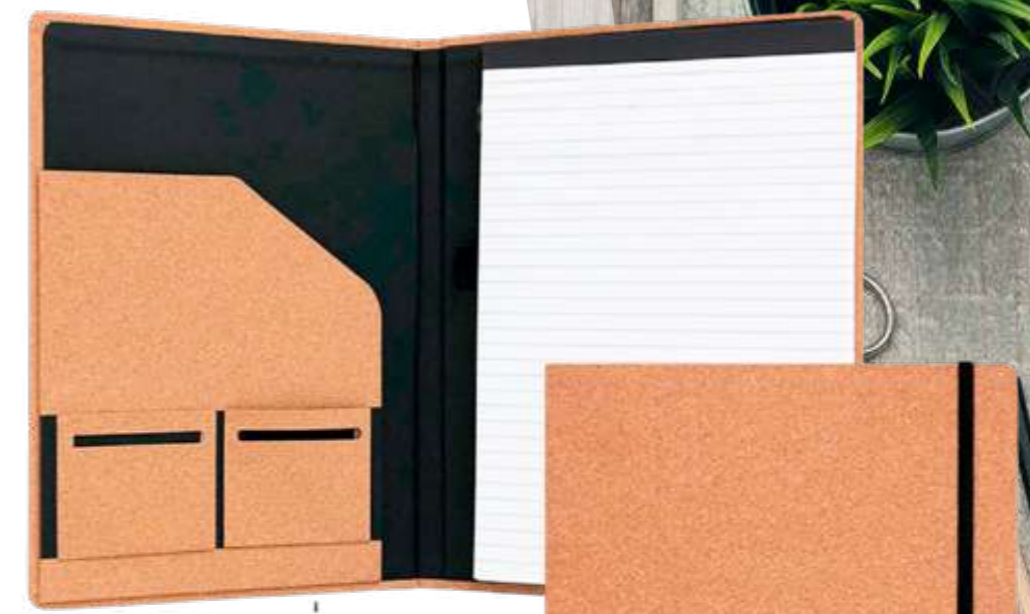

Corcho

PORTAFOLIO CARPETA CORCHO
COD: LY80031

portafolio carpeta con pasta de corcho contiene 60 hojas de una línea medidas: 21x29.5x1.3cm color: natural y negro empaque individual en funda plastica

LIBRETA ORGANIZADOR RUFIN CORCHO Y CUERINA NEGRO
COD: JH4878N