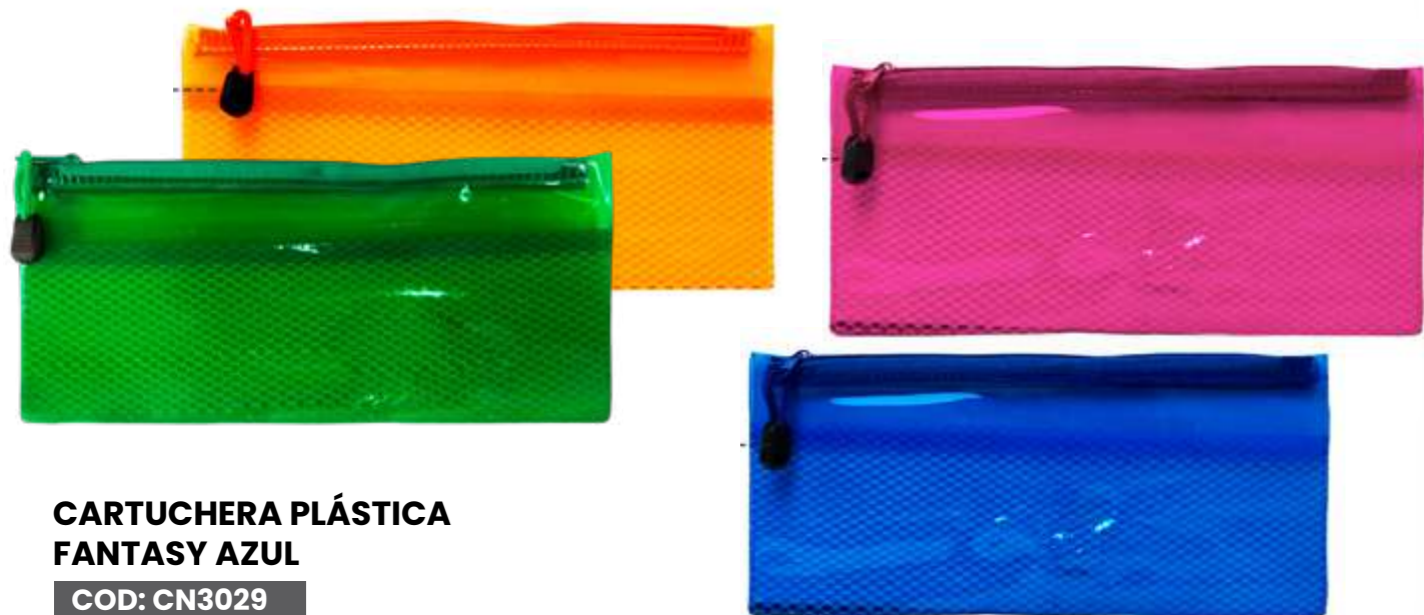

CARTUCHERA PLÁSTICA FANTASY AZUL

COD: CN3029

Cartuhera plastica fantasy con un bolsillo de malla por el interior con cierre de dientes color: rojo medidas: 10.5cm de alto x 24cm de largo empaque: no tiene empaque individual