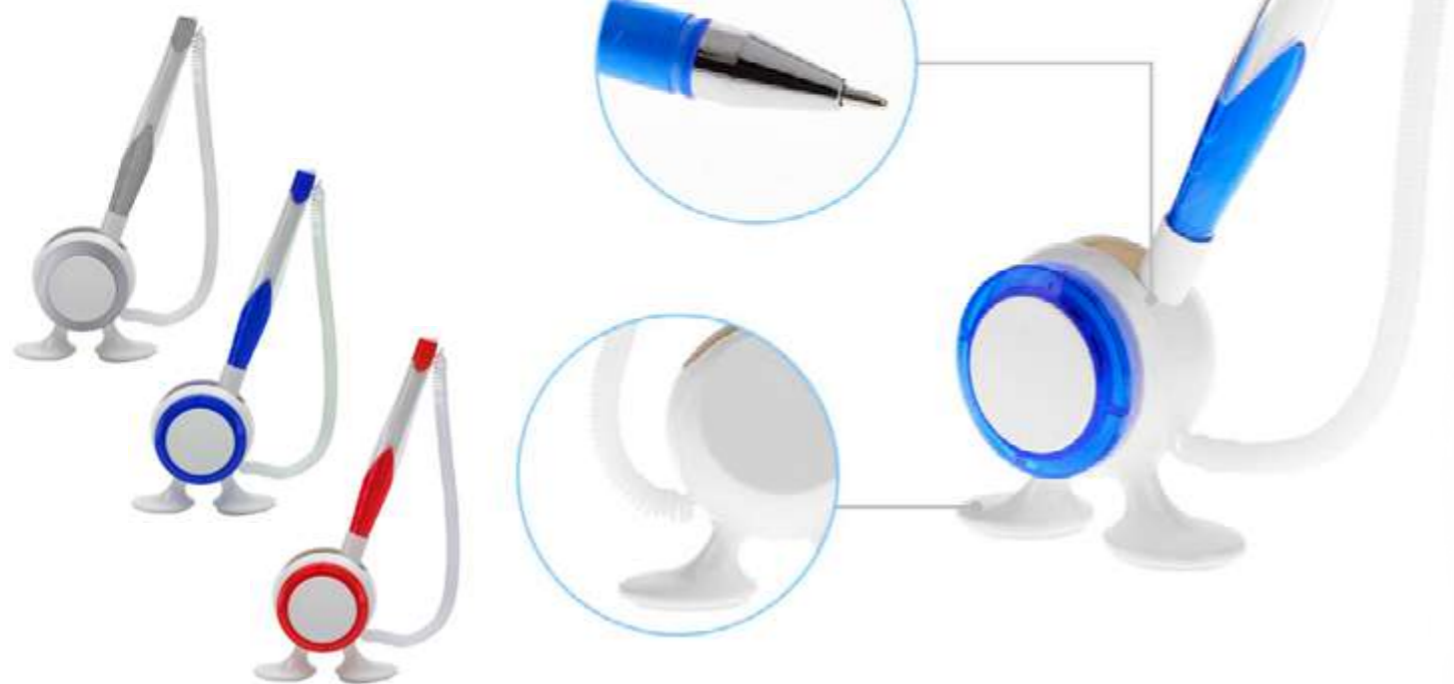

*COSTOS NO INCLUYE IVA
*NO INCLUYE PERSONALIZACIÓN