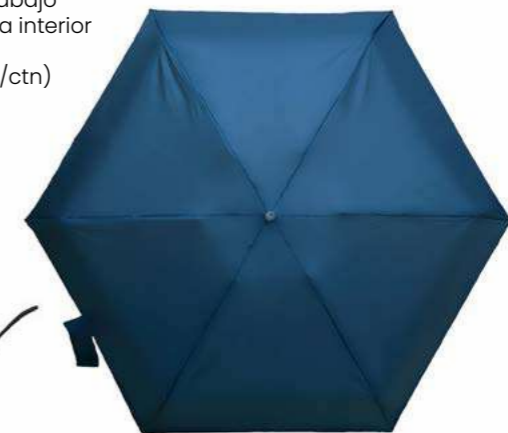

*COSTOS NO INCLUYE IVA
*NO INCLUYE PERSONALIZACIÓN