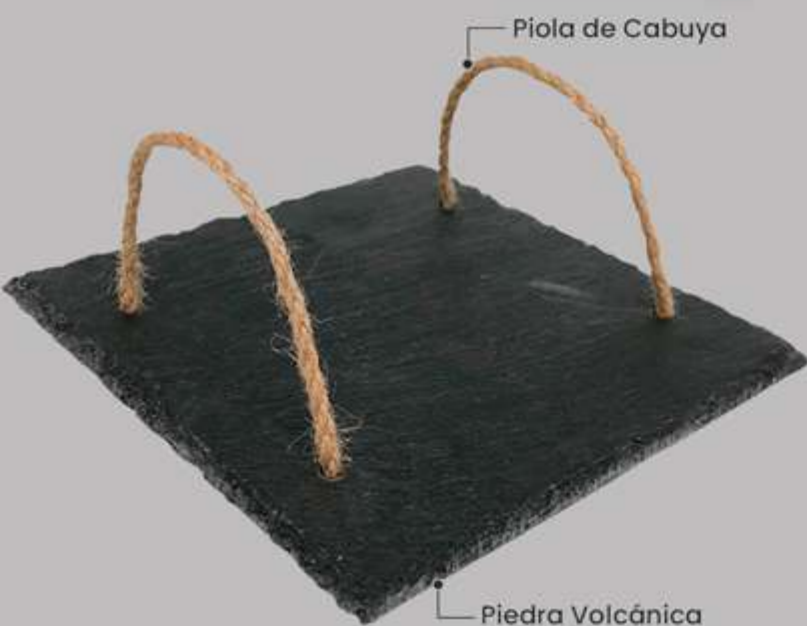

BANDEJA CUADRADA DE

Piedra Volcánica

COD: DRB028