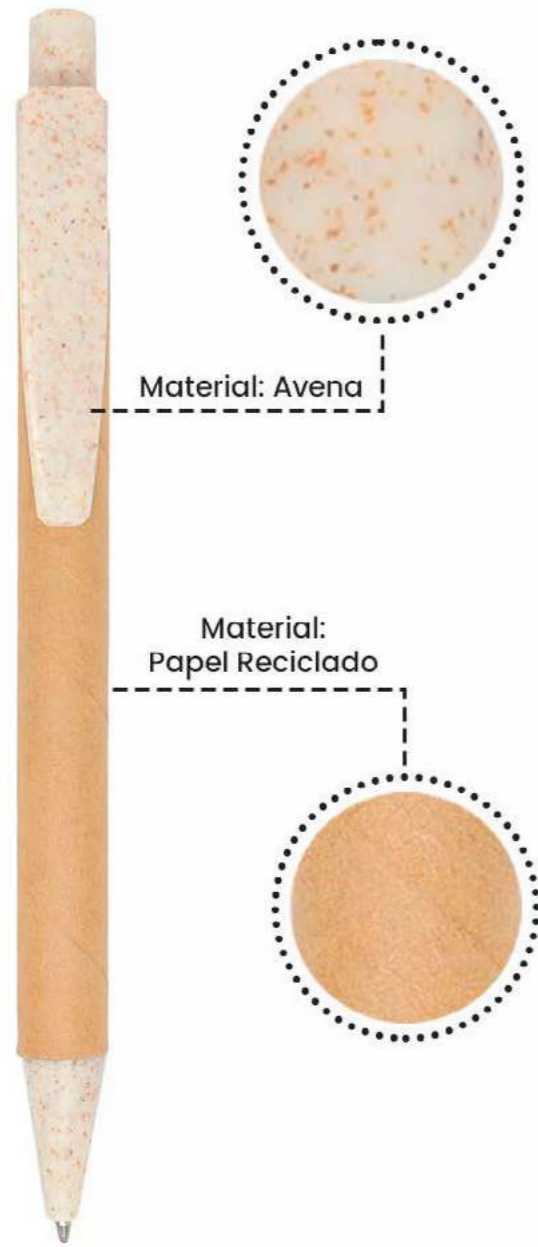

Bolígrafo de avena y bambu con mecanismo click para la punta
100% Ecológico
Medida: 14.5 cm x 1 cm

● Tinta: Azul

BAMBÚ

AVENA

BOLÍGRAFO BAMBOO

Cod: PS13400M

Bolígrafo de bambú con sujetador en forma de hoja.

El objetivo principal dconsiste en extraer fibras valiosas del residuo de avena para reforzar los materiales plásticos y crear envases más sostenibles con características superiores.

BOLÍGRAFO BSMOR STYB ESPAÑOL Cod: 44426

Bolígrafo de avena eco friendly (ecológico), cuerpo de avena entero, con grip de goma blanco
Medidas: 13.5cm x 1.2cm

 Tinta: Azul

Hecho en: España

*COSTOS NO INCLUYE IVA
*NO INCLUYE PERSONALIZACIÓN

**BOLÍGRAFO NISTOK STYB ESPAÑOL
NATURAL AVENA**

Cod: 56388

Bolígrafo ecológico grueso; cuerpo de papel, con clip y punta de avena color beige.

Medidas: 14.5cm x 1.3cm

Tinta: Azul

Hecho en: España

**BOLÍGRAFO XOMER STYB ESPAÑOL
NATURAL AVENA**

Cod: 59330

Bolígrafo ecológico delgado; cuerpo de papel, con clip y punta de avena color beige