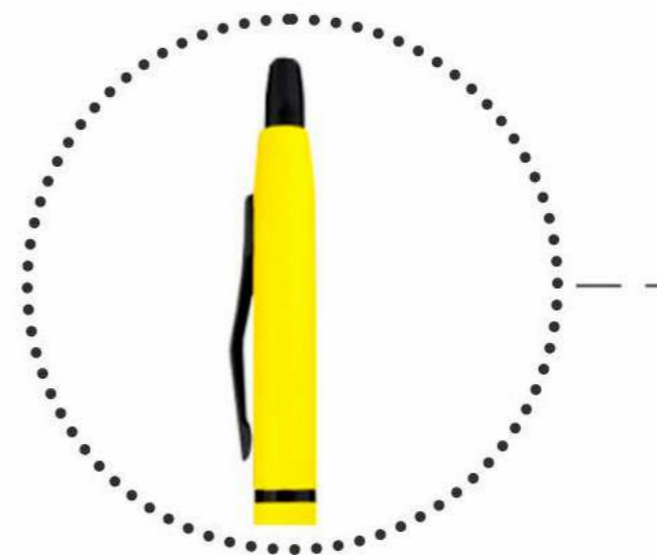

*COSTOS NO INCLUYE IVA
*NO INCLUYE PERSONALIZACIÓN

*COSTOS NO INCLUYE IVA
*NO INCLUYE PERSONALIZACIÓN

Cod: AH0003