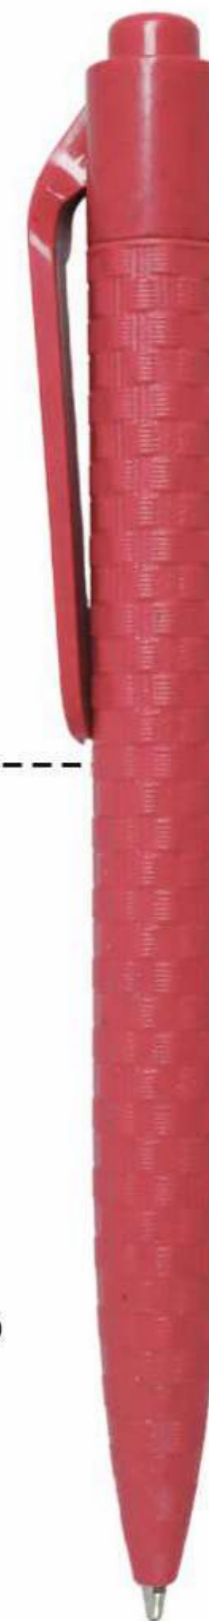

**BOLÍGRAFOS STYB MIOS
NATURAL AVENA**

Cod: 5962

Bolígrafo de avena eco
friendly con clip y aro
metálico.

Medidas: 0.8x14 cm

● **Tinta:** Azul

Hecho en: España

BOLÍGRAFO ARGEL AZUL

Cod: BP2301

Bolígrafo argel azul material avena
y bamboo

● **Tinta:** Azul

BOLÍGRAFO NIZA AVENA

Cod: PS92

Bolígrafo ecológico de avena con cuerpo
texturalizado con mecanismo pulsador.

Medidas: 14cm x 1.3cm

● **Tinta:** Azul