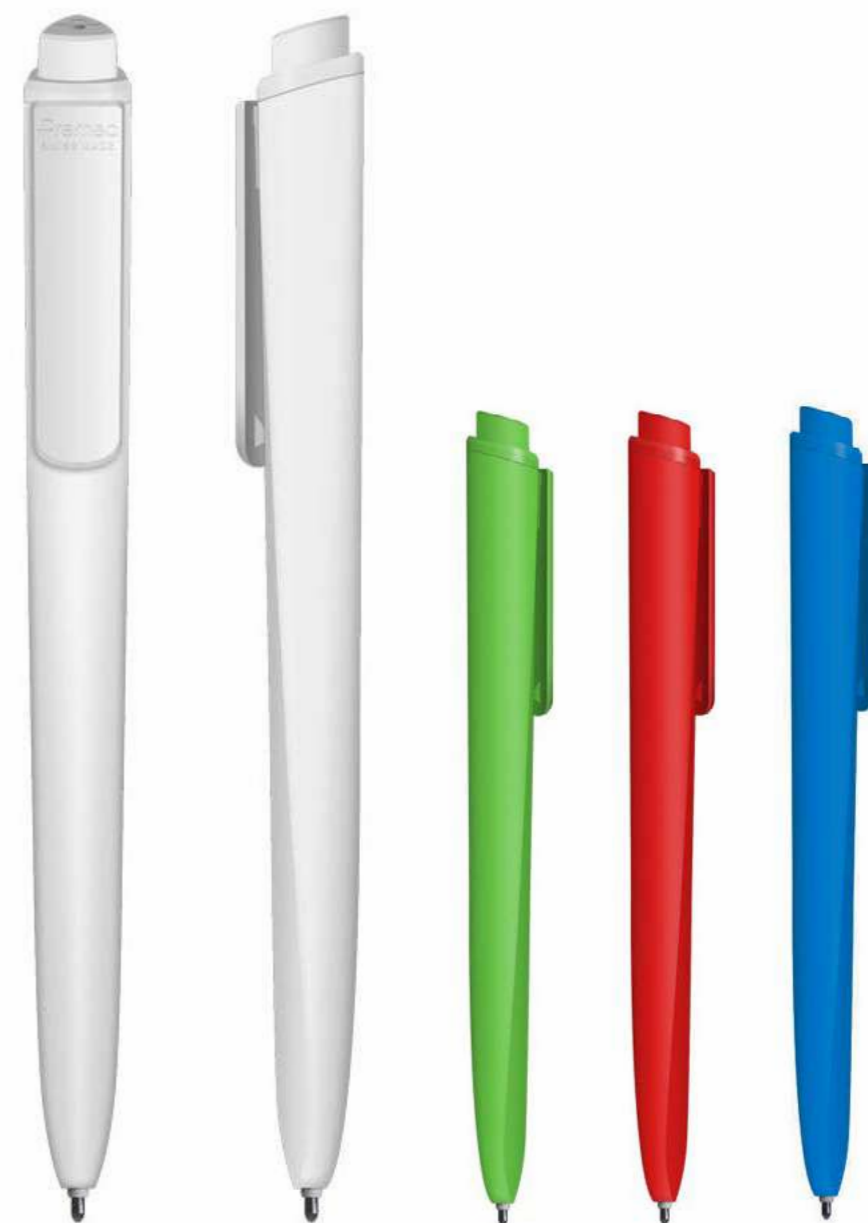

BOLÍGRAFOS TORSION ERGONÓMICO SUIZO

Material: Plástico

Tamaño: 145x13mm

Fabricado en Suiza con la nueva tecnología de inyección de metal de última generación.

Hecho en:
Suiza

● Tinta: Azul