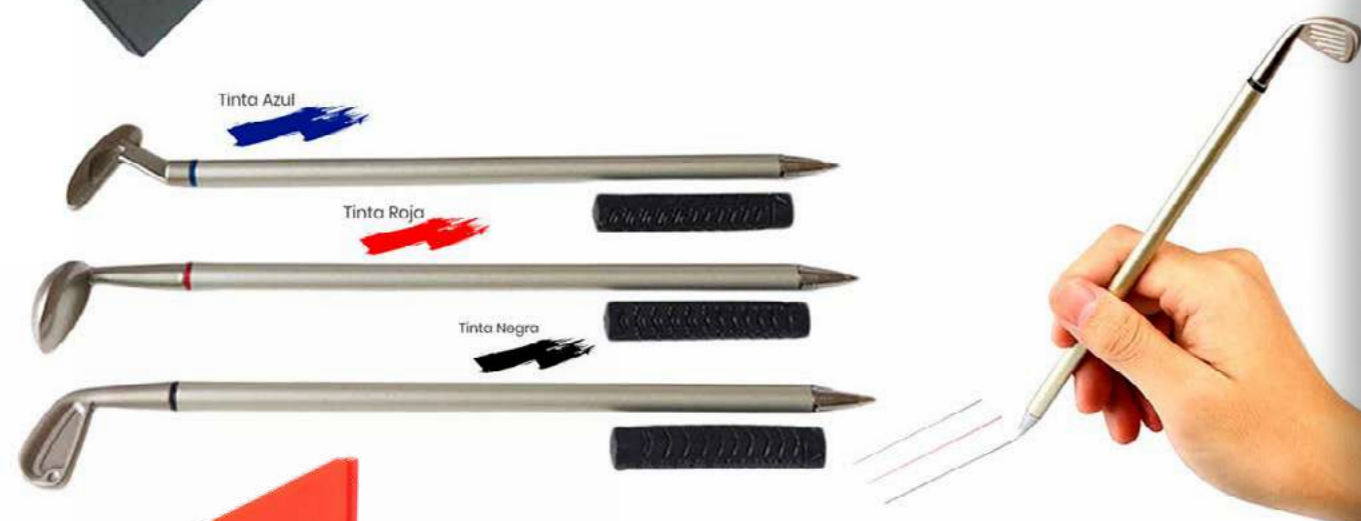

Tinta Azul

Tinta Roja

Tinta Negra

MINI JUEGO DE GOLF

Cod: EKES2073

Mini juego de golf con boligrafos de metal.

Contiene: Boligrafos en forma de palos de golf colores de las tintas azul, negro y rojo, pelotitas, bandera, y base de mini golf.