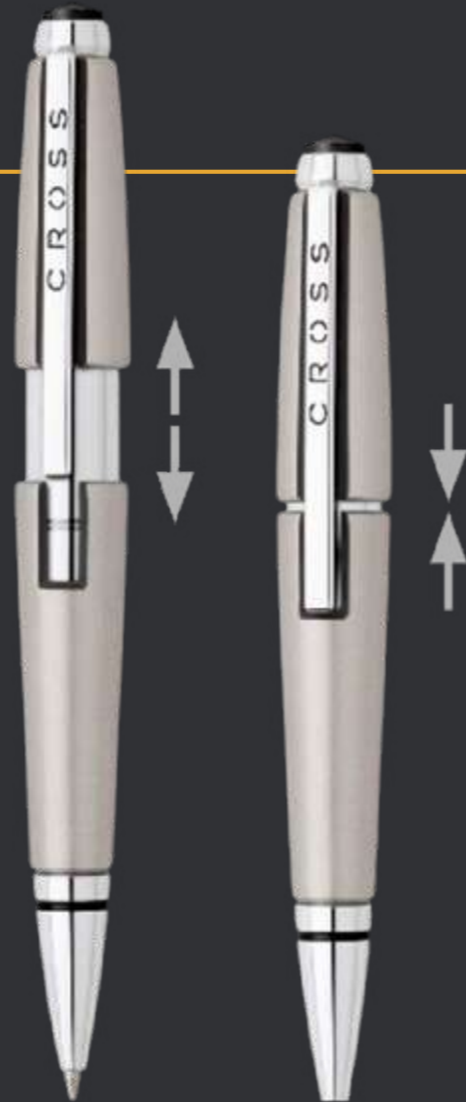

BOLÍGRAFO CENTURY CROSS CROMADO

Cod: 3502

Bolígrafo Century Classic cromado. Modelo 3502.

La icónica silueta esbelta brilla con un acabado cromado pulido.

Sutil patrón de líneas incisivas.

Detalles cromados.

BOLÍGRAFO BAILEY CROSS CROMO / BLANCO

Cod: ATO742-2

Bolígrafo Cross Bailey Light, Resina, Blanco, Acero Inoxidable, ATO742-2

Sistema de cierre Giratorio

Longitud: 140 mm.

Ancho del cuerpo: 13.2 mm

Peso: 30 gr.

DESCRIPCIÓN GENERAL

Cross Edge tiene una apariencia propia y una escritura rendimiento que lo distingue. El innovador diseño de acción rápida permite a los usuarios deslizar el lápiz para abrirlo escribe y luego simplemente ciérralo.

BOLÍGRAFO BAILEY CROSS CROMO / NEGRO

Cod: ATO745-1

Bolígrafo multifunción Tech3 cromado. Bolígrafo rojo y negro, portaminas y punta stylus

Este instrumento de escritura elegante le da acceso rápido a un bolígrafo negro, bolígrafo rojo, portaminas, borrador y punta stylus.