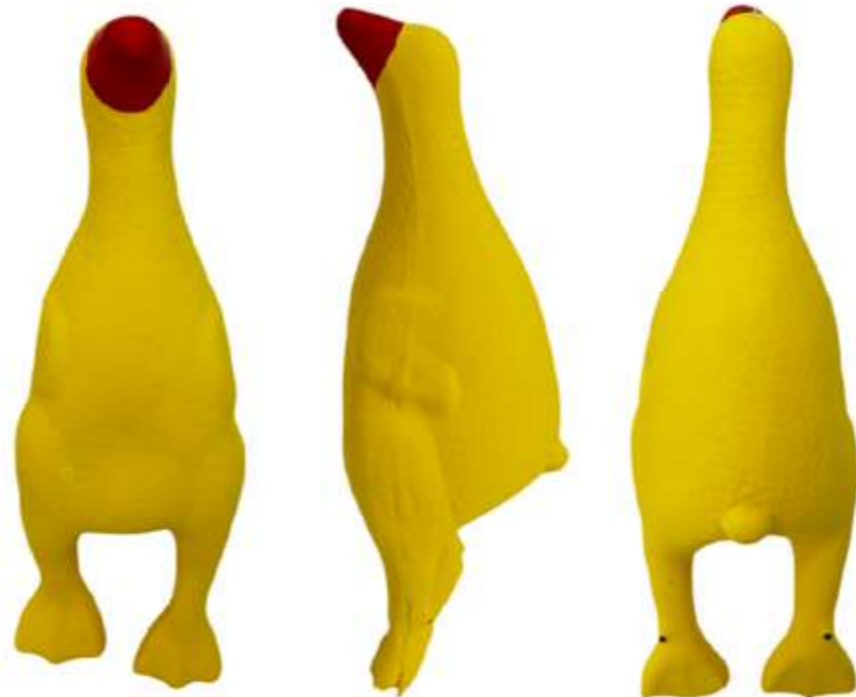

### JUGUETE PARA MASCOTA TIPO FRISBEE AZUL

COD: DR007A

juguete para mascota tipo frisbee azul  
descripcion: sogá circular con tela tafeta azul  
medidas 60 cm de dircunferencia  
empaqué individual

### JUGUETE HUESO MASCOTA

COD: CN2990

JUGUETE HUESO PARA MASCOTA CON  
SONIDO  
COLOR: AZUL - ROJO  
MEDIDAS: 18X6.5CM

\*COSTOS NO INCLUYE IVA  
\*NO INCLUYE PERSONALIZACIÓN

**JUGUETE PARA MASCOTA**

**COD: EN522**

JUGUETE PARA MASCOTA  
CON DISEÑO DE POLLO CON  
SONIDO  
MATERIAL: CAUCHO  
MEDIDAS: 37CM DE LARGO X  
6.5CM DE ANCHO  
EMPAQUE: NO TIENE EMPAQUE  
INDIVIDUAL

**JUGUETE PARA MASCOTA**

**COD: CN2996**

JUGUETE PARA MASCOTA  
CON DISEÑO DE POLLO CON  
SONIDO  
MATERIAL: CAUCHO  
MEDIDAS: 37CM DE LARGO X  
6.5CM DE ANCHO  
EMPAQUE: NO TIENE EMPAQUE  
INDIVIDUAL

### PELOTA PARA MASCOTA

**COD: EKEJ9068**

PELOTA PARA MASCOTA  
PERFECTA PARA QUE LA MASCOTA DEL  
HOGAR  
SE ENTRETENGA  
HECHO DE MATERIAL 100% CAUCHO  
COLOR: AZUL-ROJO-NEGRO  
MEDIDAS: 6.5CM DE DIAMETRO APROX.