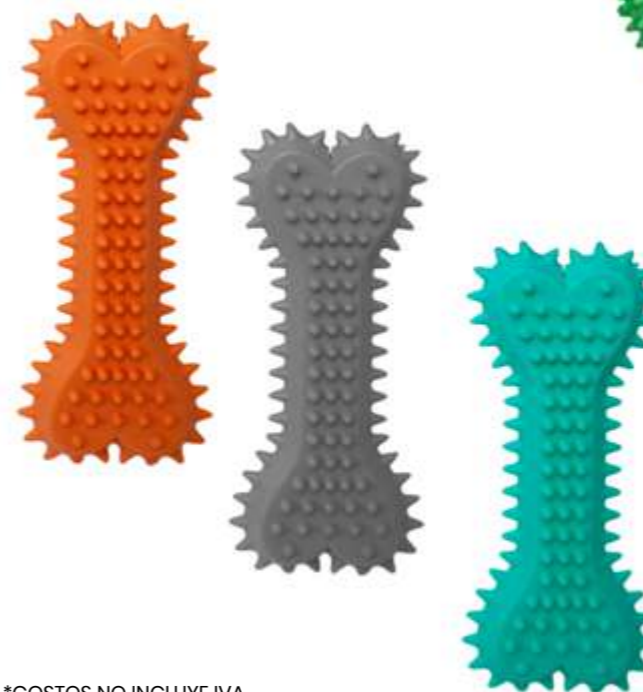

\*COSTOS NO INCLUYE IVA  
\*NO INCLUYE PERSONALIZACIÓN

**JUGUETE PARA MASCOTA**

**COD: EN511**

JUGUETE PARA MASCOTA  
EN FORMA DE HUESO  
HECHO DE MATERIAL DE CAUCHO  
VARIOS COLORES  
MEDIDAS: 10CM DE LARG X 4.5CM DE ANCHO  
EMPAQUE: NO TIENE EMPAQUE INDIVIDUA

**JUGUETE PARA MASCOTA**

**COD: EN529**

JUGUETE PARA MASCOTA  
EN FORMA DE PEZ GLOBO CON SONIDO  
HECHO DE MATERIAL DE CAUCHO  
Y CORDON PARA SUJETAR  
VARIOS COLORES  
MEDIDAS: 7 CM DIAMETRO APROX.  
EMPAQUE: NO TIENE EMPAQUE INDIVIDUAL