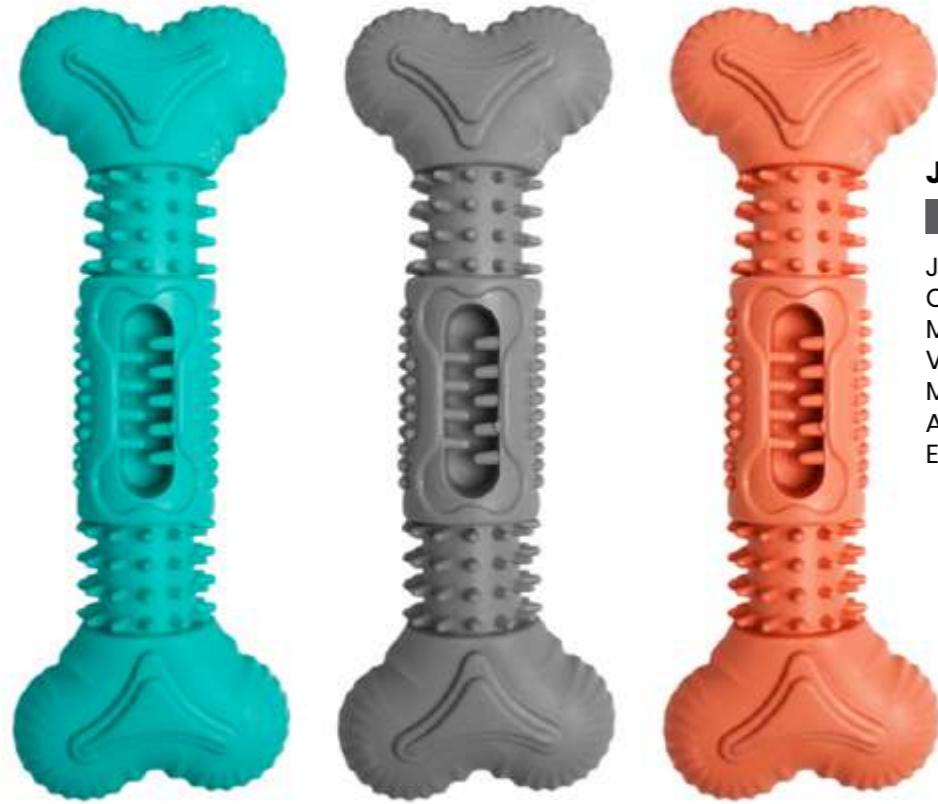

JUGUETE PARA MASCOTA

COD: EN513

JUGUETE PARA MASCOTA
CON POROS EN FORMA DE HUESO
MATERIAL: CAUCHO
VARIOS COLORES
MEDIDAS: 14.5CM DE LARGO X 5CM DE ANCHO
EMPAQUE: NO TIENE EMPAQUE INDIVIDUAL