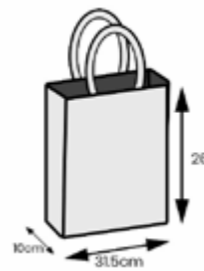

Incluye Botón