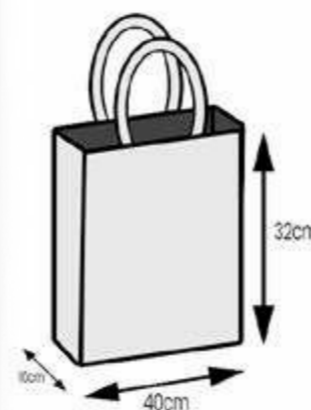

BOLSO CAMBRELA
MATERIAL CAMBRELA 200GR ACOLCHADO
RESISTENTE NEGRO
MEDIDAS 32X40X10

MATERIAL: 100% POLIESTER
MEDIDAS: 36X58Cm
SIN FUELLE

BOLSO CAMBRELA
150GR NEGRO
COD: CN2155

BOLSO CAMBRELA NEGRO IMPORTADO
MATERIAL CAMBRELA 150GR , ACOLCHADO
RESISTENTE
MEDIDAS 40X40X15CM