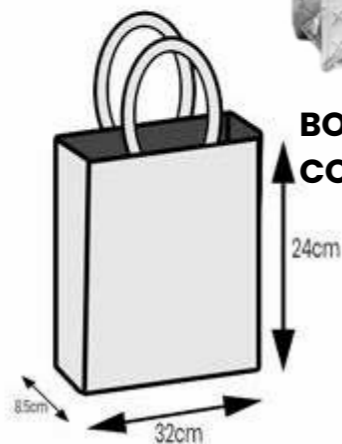

BOLSO BRILLANTE PEQUEÑO
COD:CN2154