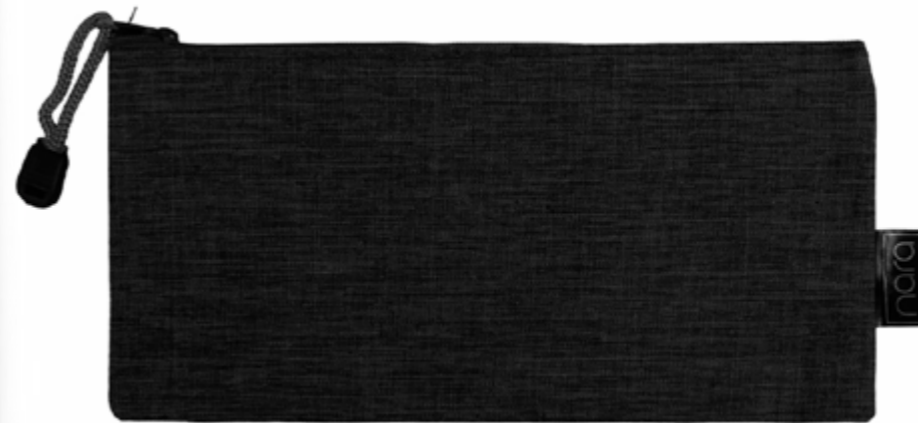

CARTUCHERA

COD: HEL02

Cartuchera de polilona + pvc
Medidas 23.5x11.6 cm