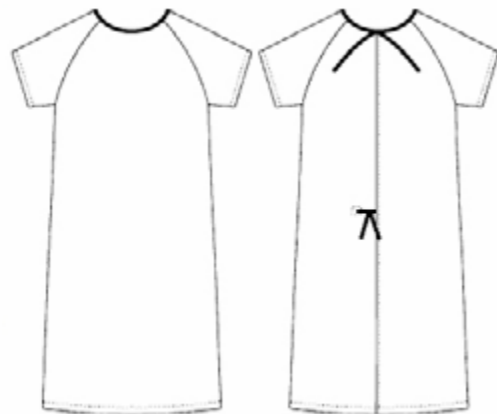

CORTE CABALLERO

MATERIAL: TELA ANTIFLUIDO

*PREGUNTE POR NUESTROS BORDADOS

TALLAS S M L XL XXL

Bata para Médico

Conjunto médico con bolsillos laterales a la altura de cintura con altos estándares de confección para un diario.