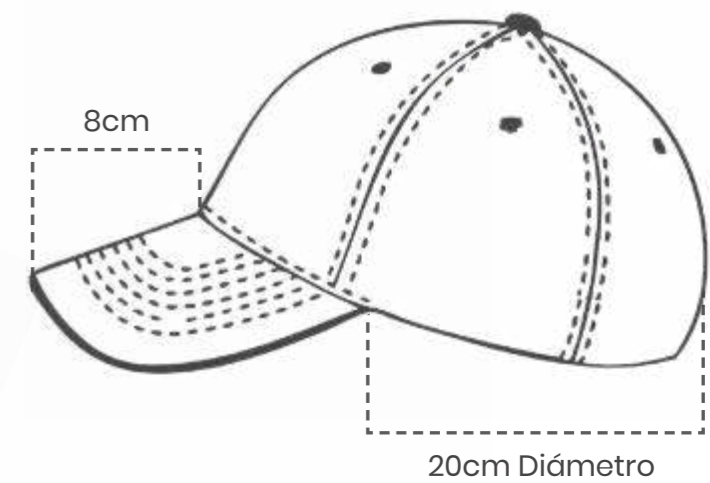

GORRAS DRI-FIT WATERPROOF
COD:HX001

GORRA DRI- FIT HONEST
DE 6 PANELES DE EXCELENTES ACABADOS
CON BROCHE AJUSTABLE PLASTICO
CANTIDAD X CAJA: 100 UNIDADES

6 Paneles

Broche Plástico

*COSTOS NO INCLUYE IVA
*NO INCLUYE PERSONALIZACIÓN