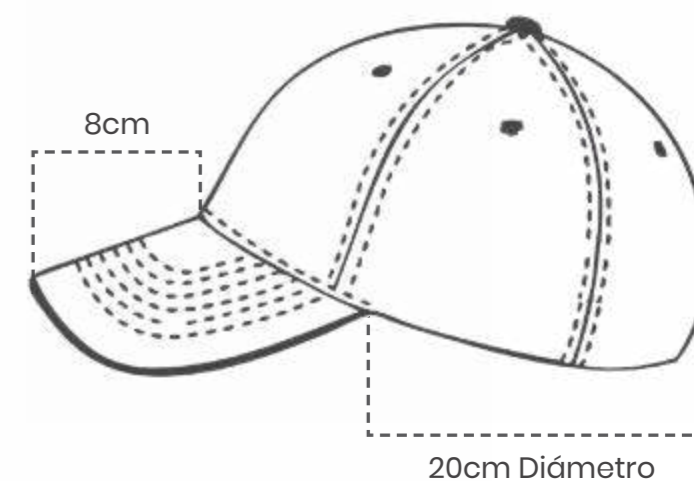

HONEST
siempre a tu lado