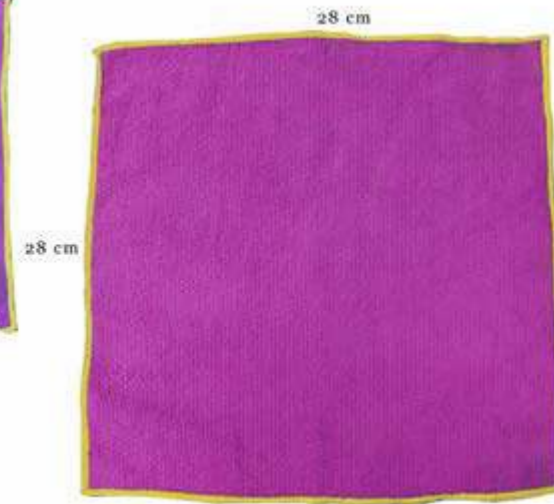

TOALLA MICROFIBRA
Cod: TM2828

Tejido especial a base de poliéster y poliamida, tejido idóneo para los alérgicos, así como para aquellas personas que padezcan algún problema respiratorio

- Consigue una gran capacidad de absorción de líquidos,
- Toallas de microfibra sin pelusas espr

Med antif.: 28cm x 28cm