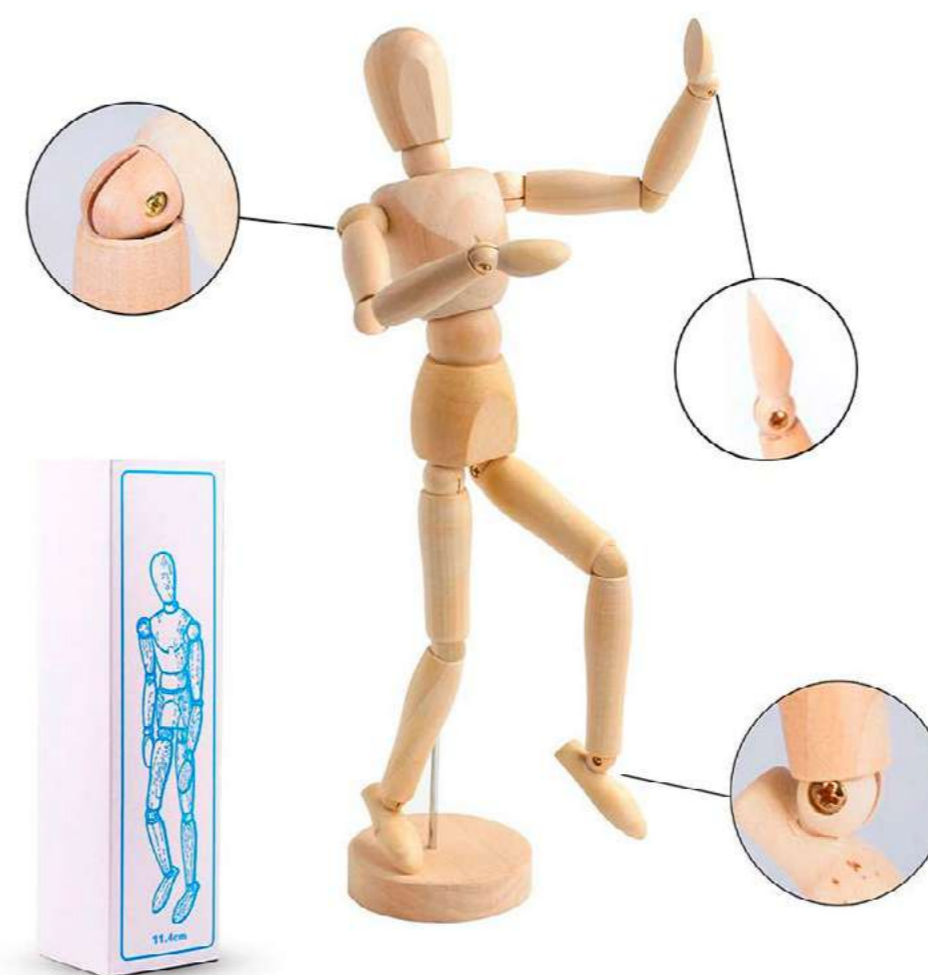

COD: HL1559A

MATERIAL: PLÁSTICO
MEDIDAS: 10 CM X 8 CM

**ALCANCIA PARA COLOREAR
VARIOS DISEÑOS**

COD: CN3146

ALCANCIA PARA COLOREAR VARIOS
DISEÑOS

Disponible
Varios Modelos

JUEGO MAGNÉTICO

COD: HL3915

MATERIAL: LIENZO
COLOR: NATURAL
MEDIDAS: 13X9CM
INCLUYE: 12 PIEZAS DE IMÁN

MANO ARTICULADA

COD: CN2811

ADORNO MANO FLEXIBLE DE MADERA
MATERIAL: MADERA 100%
COLOR: NATURAL
MEDIDAS: 25X7.5X5CM
EMPAQUE INDIVIDUAL EN CAJA DE
CARTÓN