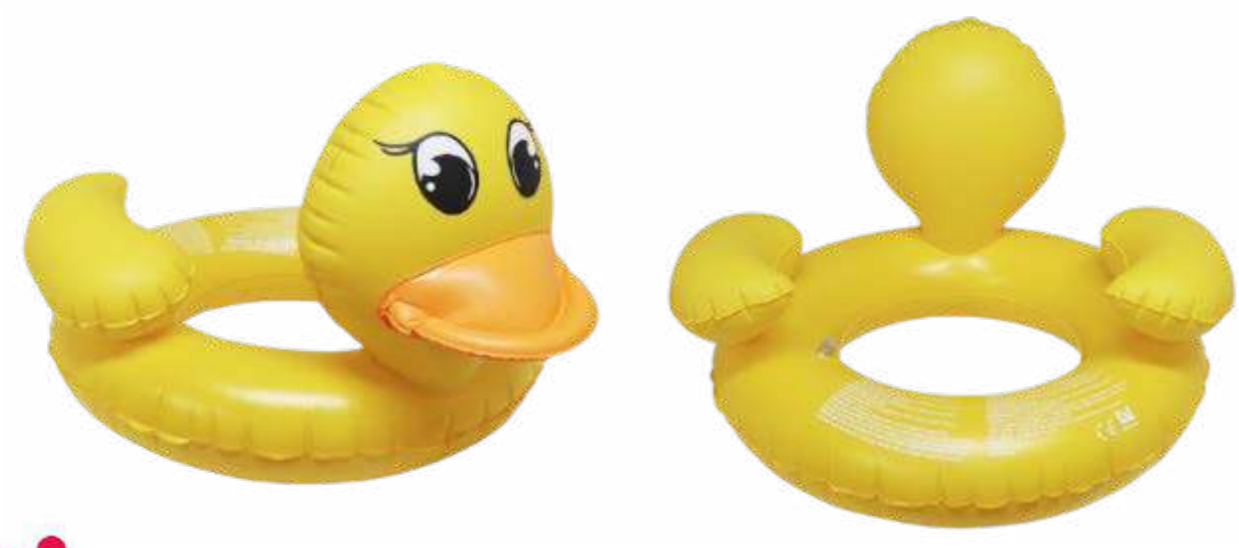

*COSTOS NO INCLUYE IVA
*NO INCLUYE PERSONALIZACIÓN

**MOUSE PAD CON ORGANIZADOR
ESCRITORIO Y CARGADOR**

COD: DR9181

Mouse pad con cargador inalámbrico para celulares inteligentes que incluye un organizador de bamboo y cable USB
Medidas: 25cm de largo, 25cm cm de ancho y 2cm de alto
Empaque: caja individual

BOYA CIRCULAR
20" SY-1005
COD: LB154

BOYA CIRCULAR
ANIMAL
COD: PVI-19525

*COSTOS NO INCLUYE IVA
*NO INCLUYE PERSONALIZACIÓN

MAT

DE PLAYA TIPO ESTERILLA

COD: DR127
MEDIDAS 90x180CM

Silla Plegable

Material:
Lona / Metal