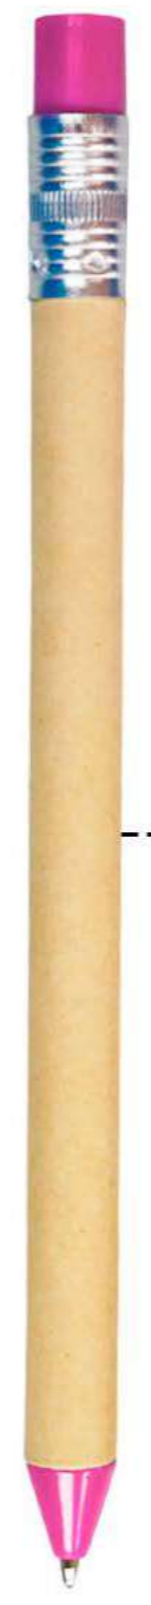

BOLÍGRAFOS PENCIL
 Cod: PS12994

Bolígrafo ecológico elaborado en papel reciclado y plástico reciclado.

Medidas: 16.3cm x 1.1 cm

Tinta: Azul

Papel Reciclado

LAPIZ NATURAL BORRADOR DE COLOR

Cod: HEL06

LAPIZ NATURAL BORRADOR AMARILLO
 MATERIAL MADERA NATURAL
 CONTIENE BORRADOR
 MEDIDAS 19X0.08CM