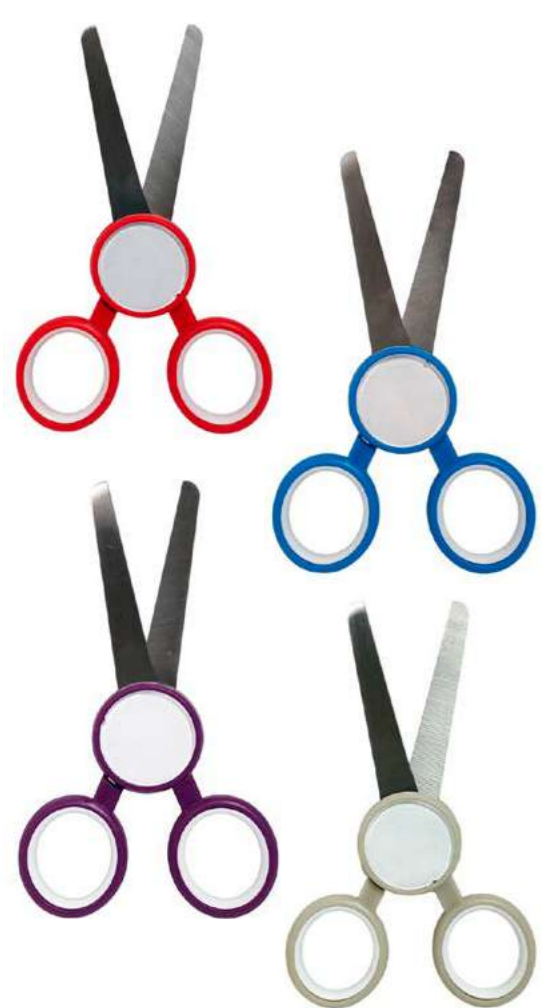

TIJERA WALDO

COD: S01085

TIJERA CON FORMA DE PERRO WALDO
COLOR: ROJO Y NARANJA
MANGO ERGONÓMICO
CON FORMA DE PERRO
MEDIDAS: 14X7CM
EMPAQUE INDIVIDUAL EN FUNDA PLÁSTICA

Lado 1

Lado 2

TIJERA FANTASY REDONDA

COD: S01085

MANGO ERGONÓMICO,
HOJAS GRADUADAS Y
PUNTA REDONDEADA
COLOR: BLANCO
MEDIDA: 6.5X13CM
CÍRCULO DE 2.7CM
EMPAQUE INDIVIDUAL EN FUNDA PLÁSTICA

TIJERA ESCOLAR

COD: S01039

Practica ,Ergonómica, de hojas graduadas y punta redondeada.

MEDIDA: 13Cm X 5Cm
PESO PROD.: 0,018gr
EMPAQUE: Funda Plástica

TIJERA FANTASY

COD: S01053

Tijera practica de mango Ergonómico, de hojas graduadas y punta redondeada.
Incluye capsula plástica transparente en el mango

MEDIDA: 13Cm X 5,5Cm
PESO PROD.: 0,026gr
EMPAQUE: Funda Plastica