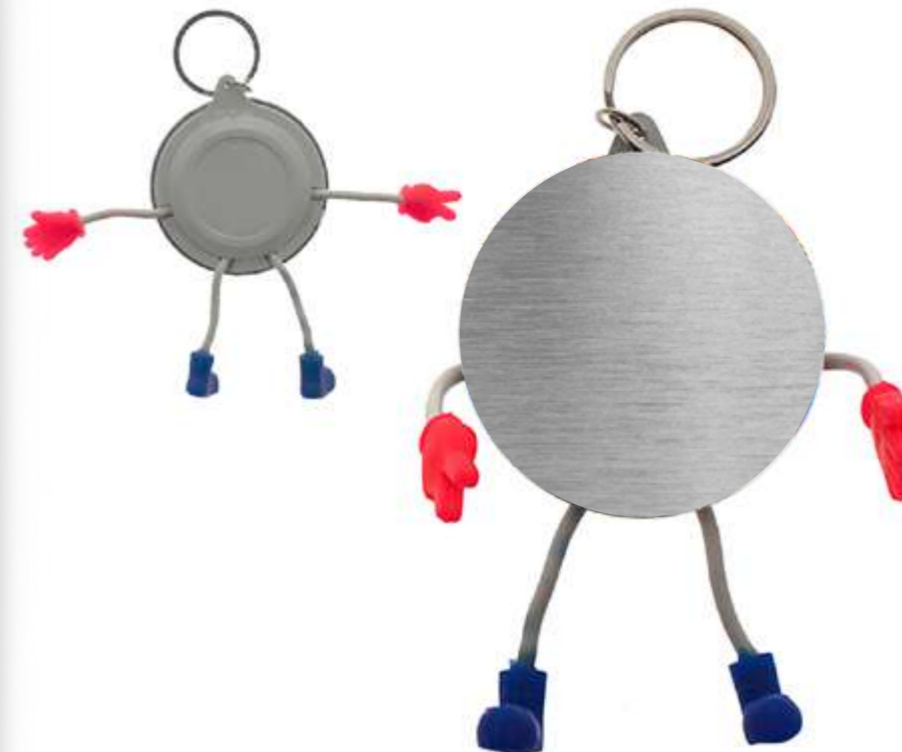

**LLAVERO BOTON PUBLICITARIO
REDONDO MANOS Y PIES5,8cm**

COD: WW605

MATERIAL: YESO
MEDIDAS: 14X11 CM
PESO PROD.: 0,023 GR