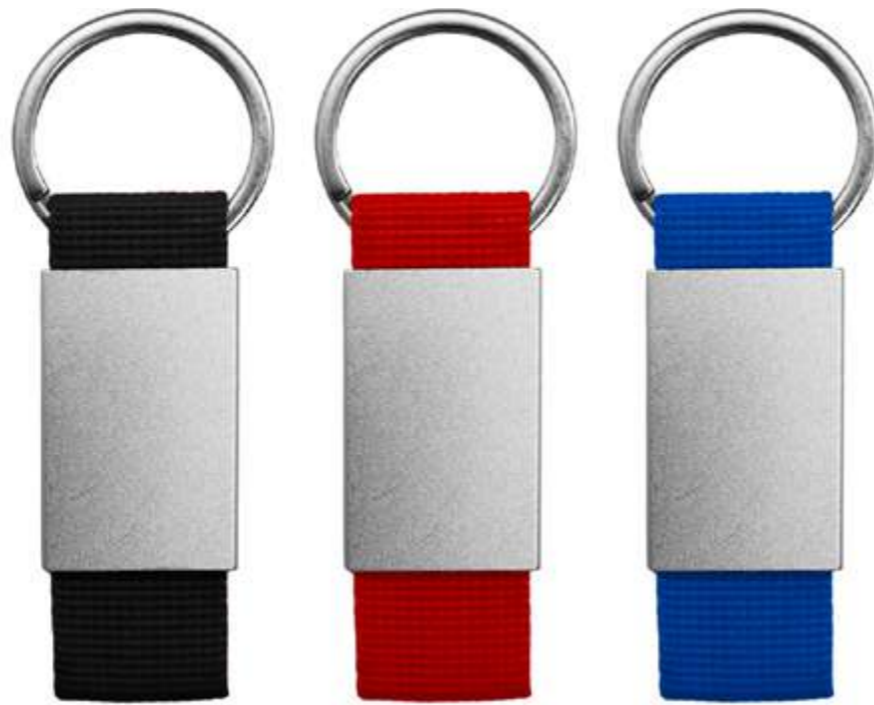

LLAVERO METÁLICO FORMA DE CASA

COD: EG9136

Llavero metálico en forma de casa con argolla circular
Medidas: 3.4cm de alto y 3.4cm de ancho.
Empaque: caja individual

LLAVERO PORTA CELULAR METÁLICO

COD: LY50022

LLAVERO PORTA CELULAR METÁLICO
COLOR: PLATEADO
MEDIDAS: 4.5X3X0.4CM
EMPAQUE INDIVIDUAL EN CAJA
ELEGANTE COLOR NEGRO

LLAVERO POPING

COD: HLPOP

LLAVERO PORTA CELULAR METÁLICO
COLOR: NEGRO / BLANCO
MEDIDAS: 16.5 X 1.6CM
EMPAQUE INDIVIDUAL EN BOLSA
PLÁSTICA

**CAVA DE VINO DE MADERA
NEGRA 4 PZS**

Cod: LY5074

Material: Metal y reata
Medidas: 9.5cm largo y 2.5cm ancho
Peso prod: 16gr
Empaque: Funda plástica

**LLAVERO TIPO PARAGUAS CON
FLEXOMETRO**

Cod: LY3771B

Llavero con flexometro en forma de paraguas
color: blanco
medidas: 10 cm de largo y 5 cm de ancho
capacidad de medida: 1 metro
unidad de manejo: 500 un. x caja
empaque individual en funda