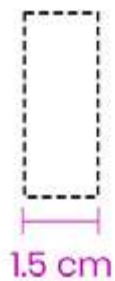

COD: CPS150

COLLARIN PICO DE LORO SIMPLE 2CM

COD: CPS200

COLLARIN PICO DE LORO SIMPLE 2.5CM

COD: CPS250

Mosquetón Pico de Loro

*COSTOS NO INCLUYE IVA
*NO INCLUYE PERSONALIZACIÓN

Bucle de Cuello

COLLARIN PICO DE LORO SIMPLE 1.5CM

COD: CPS150

COLLARIN PICO DE LORO SIMPLE 2CM

COD: CPS200

COLLARIN PICO DE LORO SIMPLE 2.5CM

COD: CPS250

*COSTOS NO INCLUYE IVA
*NO INCLUYE PERSONALIZACIÓN

Bucle de Cuello