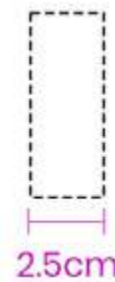

COD: CPS150

COLLARIN PICO DE LORO SIMPLE 2CM

COD: CPS200

COLLARIN PICO DE LORO SIMPLE 2.5CM

COD: CPS250

Mosquetón Pico de Loro

*COSTOS NO INCLUYE IVA
*NO INCLUYE PERSONALIZACIÓN

Bucle de Cuello

COLLARIN PICO DE LORO SIMPLE 1.5CM

COD: CPS150

COLLARIN PICO DE LORO SIMPLE 2CM

COD: CPS200

COLLARIN PICO DE LORO SIMPLE 2.5CM

COD: CPS250

*COSTOS NO INCLUYE IVA
*NO INCLUYE PERSONALIZACIÓN

Bucle de Cuello