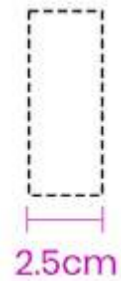

COD: CPS150

COLLARIN PICO DE LORO SIMPLE 2CM

COD: CPS200

COLLARIN PICO DE LORO SIMPLE 2.5CM

COD: CPS250

Mosquetón Pico de Loro

*COSTOS NO INCLUYE IVA
*NO INCLUYE PERSONALIZACIÓN

Bucle de Cuello

COLLARIN PICO DE LORO SIMPLE 1.5CM

COD: CPS150

COLLARIN PICO DE LORO SIMPLE 2CM

COD: CPS200

COLLARIN PICO DE LORO SIMPLE 2.5CM

COD: CPS250

*COSTOS NO INCLUYE IVA
*NO INCLUYE PERSONALIZACIÓN

Bucle de Cuello