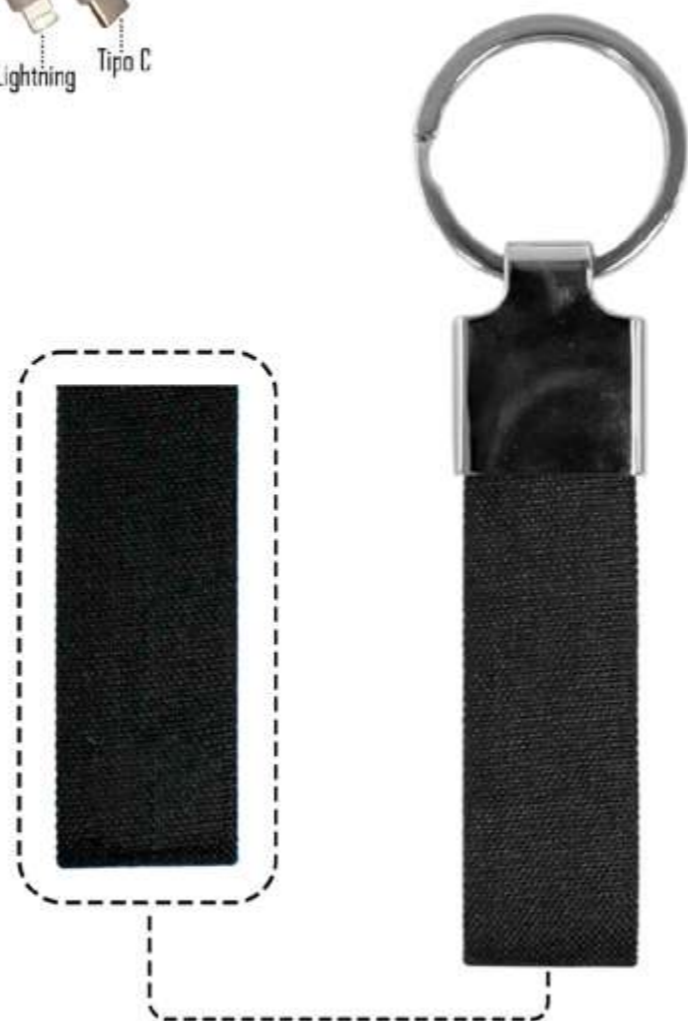

*COSTOS NO INCLUYE IVA
*NO INCLUYE PERSONALIZACIÓN