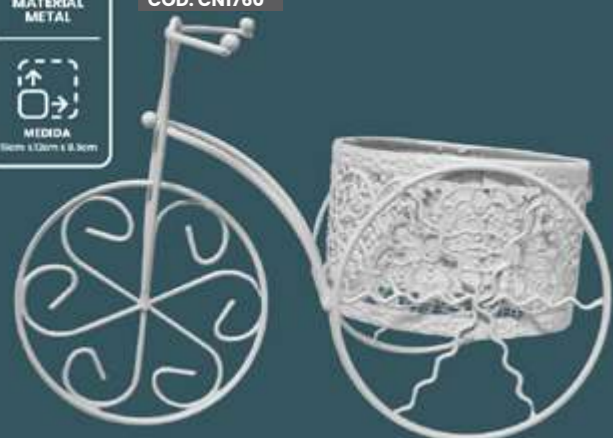

COD: CN1752

**ADORNO BICICLETA GRANDE CESTA
CÓNICA BLANCO 2**

COD: CN1762

**ADORNO BICICLETA GRANDE CESTA
CÓNICA BLANCO 1**

COD: CN1761

**ADORNO BICICLETA CESTA FLOREADA
BLANCO 3**

COD: CN1760

**ADORNO BICICLETA CESTA FLOREADA
BLANCO 2**

COD: CN1759

JAULA DECORATIVA PEQUEÑA

COD: CN109P

**JAULA DECORATIVA METÁLICA
BLANCA MEDIANA**

COD: CN106M

**JAULA DECORATIVA
MEDIANA**

COD: CN109M

Adorno metálico tipo jaula